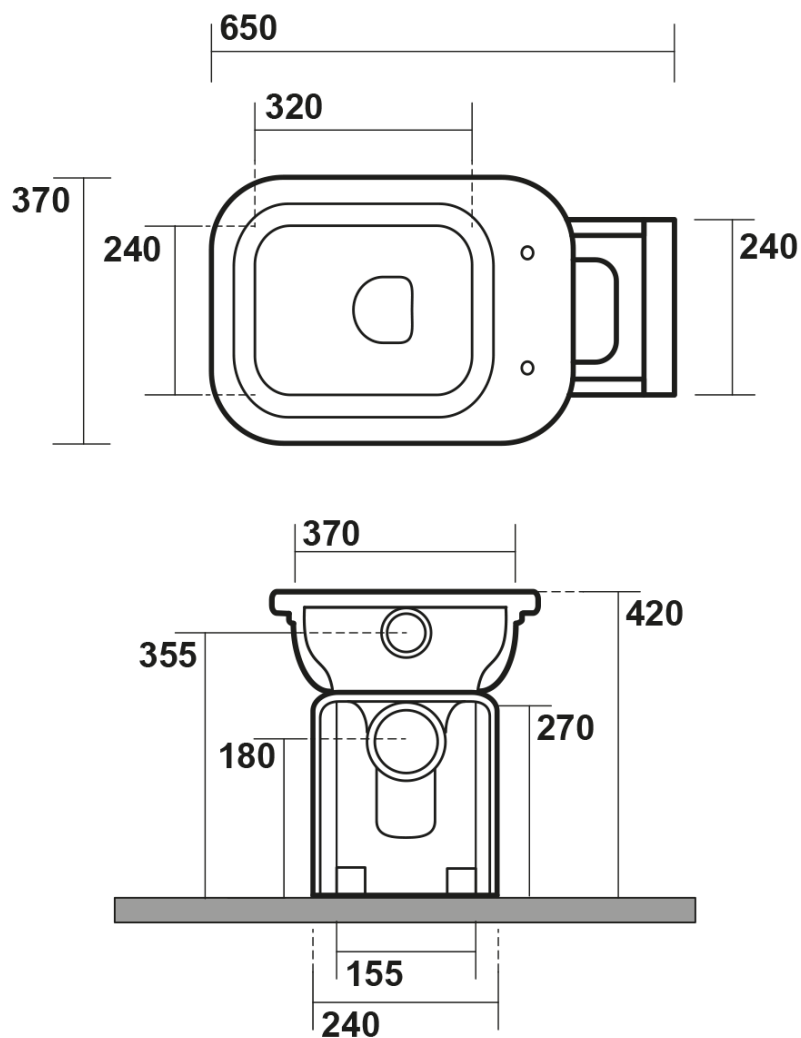

WALDORF WC mísa s nádržkou, spodní/zadní odpad, bílá-bronz

KERASAN

Objednací kód: WCSET20-WALDORF

Základní informace

Značka: Kerasan
Série: WALDORF

Rozměry

Šířka: 370 mm
Výška: 420 mm
Hloubka: 650 mm

Parametry

Barva: Bílá
Materiál: Keramika
Technologie
splachování: Standard
Objem splachovací
vody: Splachování 6 l
Tvar: Retro
Výbava: Odpad spodní, Odpad zadní
Balení neobsahuje: Montážní sada, WC sedátko
Hmotnost / ks: 43.71 kg
Balení: 4 ks
Záruka: 2 roky

Doporučujeme přikoupit

- 1 ks WALDORF WC sedátko Soft Close, bílá/bronz (Objednací kód: 418601)
- 1 ks MAK10 kotvící sada pro WC mísy, vrut 6,0x80, bílá (Objednací kód: 40024)

Technický list

**WALDORF WC mísa s nádržkou, spodní/zadní
odpad, bílá-bronz**