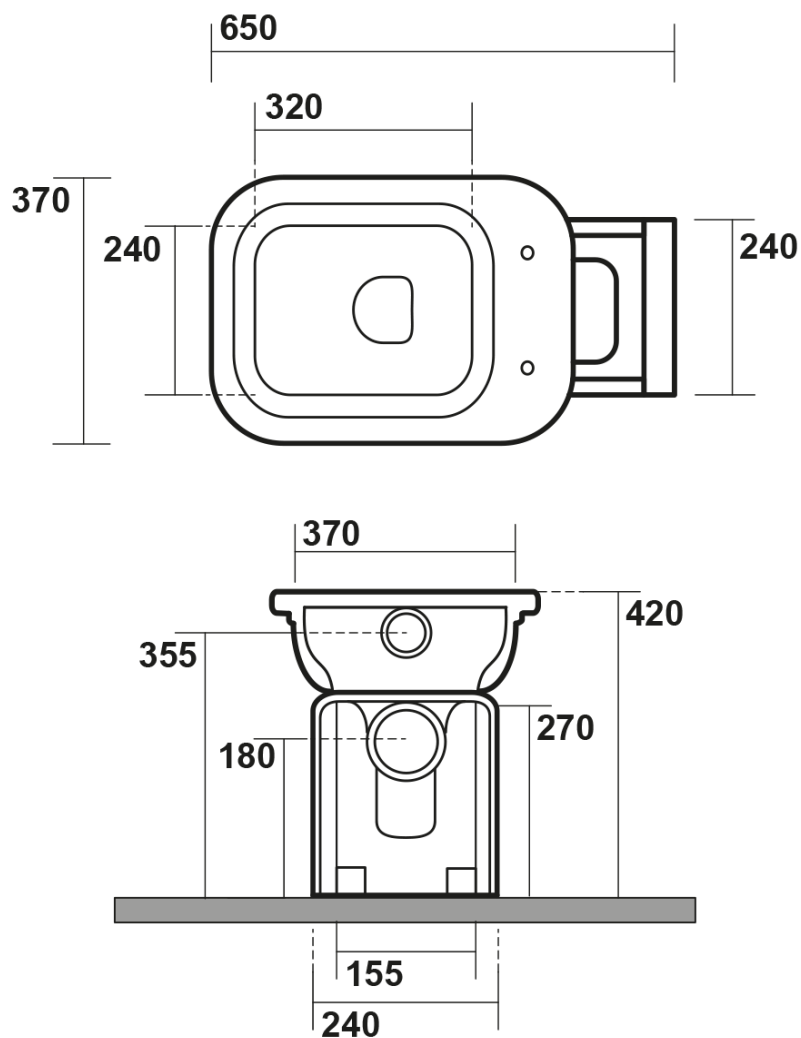

# WALDORF WC mísa s nádržkou, spodní/zadní odpad, bílá-bronz

KERASAN

Objednací kód: WCSET20-WALDORF

## Rozměry

Šířka: 370 mm  
Výška: 420 mm  
Hloubka: 650 mm

## Parametry

Barva: Bílá  
Materiál: Keramika  
Technologie  
splachování: Standard  
Objem splachovací  
vody: Splachování 6 l  
Tvar: Retro  
Výbava: Odpad spodní, Odpad zadní  
Balení neobsahuje: Montážní sada, WC sedátko  
Hmotnost / ks: 43.71 kg  
Balení: 4 ks  
Záruka: 2 roky

## Doporučujeme přikoupit

- 1 ks WALDORF WC sedátko Soft Close, bílá/bronz (Objednací kód: 418601)
- 1 ks MAK10 kotvící sada pro WC mísy, vrut 6,0x80, bílá (Objednací kód: 40024)

Technický list

**WALDORF WC mísa s nádržkou, spodní/zadní  
odpad, bílá-bronz**