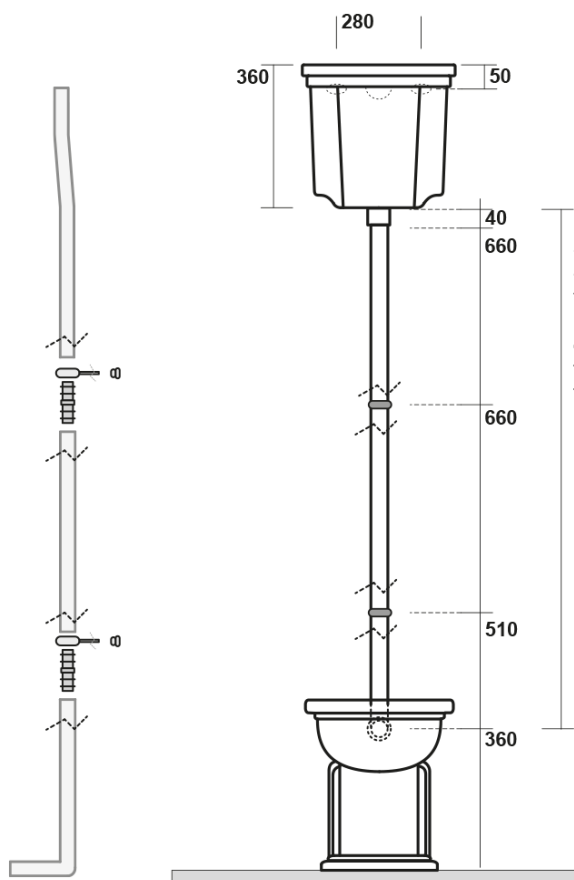

WALDORF WC mísa s nádržkou, spodní/zadní odpad, bílá-bronz

KERASAN

Objednací kód: WCSET20-WALDORF

Základní informace

Značka: Kerasan
Série: WALDORF

Rozměry

Šířka: 370 mm
Výška: 420 mm
Hloubka: 650 mm

Parametry

Barva: Bílá
Materiál: Keramika
Technologie
splachování: Standard
Objem splachovací
vody: Splachování 6 l
Tvar: Retro
Výbava: Odpad spodní, Odpad zadní
Balení neobsahuje: Montážní sada, WC sedátko
Hmotnost / ks: 43.71 kg
Balení: 4 ks
Záruka: 2 roky

Doporučujeme přikoupit

- 1 ks WALDORF WC sedátko Soft Close, bílá/bronz (Objednací kód: 418601)
- 1 ks MAK10 kotvící sada pro WC mísy, vrut 6,0x80, bílá (Objednací kód: 40024)

Technický list

**WALDORF WC mísa s nádržkou, spodní/zadní
odpad, bílá-bronz**

KERASAN

**Estensione massima
con possibilità
di tagliarlo in base alle
vostre esigenze
Maximum
extension possibilities
to cut it according
to your needs**