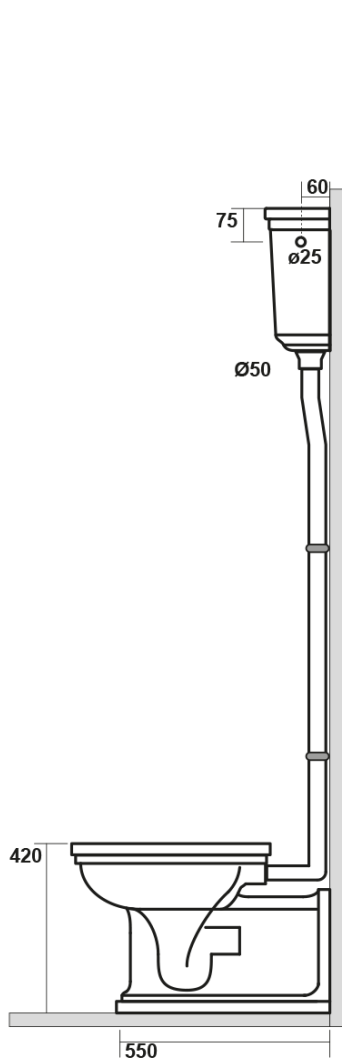

WALDORF WC mísa s nádržkou, spodní/zadní odpad, bílá-bronz

KERASAN

Objednací kód: WCSET20-WALDORF

Základní informace

Značka: Kerasan
Série: WALDORF

Rozměry

Šířka: 370 mm
Výška: 420 mm
Hloubka: 650 mm

Parametry

Barva: Bílá
Materiál: Keramika
Technologie
splachování: Standard
Objem splachovací
vody: Splachování 6 l
Tvar: Retro
Výbava: Odpad spodní, Odpad zadní
Balení neobsahuje: Montážní sada, WC sedátko
Hmotnost / ks: 43.71 kg
Balení: 4 ks
Záruka: 2 roky

Doporučujeme přikoupit

- 1 ks WALDORF WC sedátko Soft Close, bílá/bronz (Objednací kód: 418601)
- 1 ks MAK10 kotvící sada pro WC mísy, vrut 6,0x80, bílá (Objednací kód: 40024)

Technický list

**WALDORF WC mísa s nádržkou, spodní/zadní
odpad, bílá-bronz**

KERASAN

**Estensione massima
con possibilità
di tagliarlo in base alle
vostre esigenze
Maximum
extension possibilities
to cut it according
to your needs**