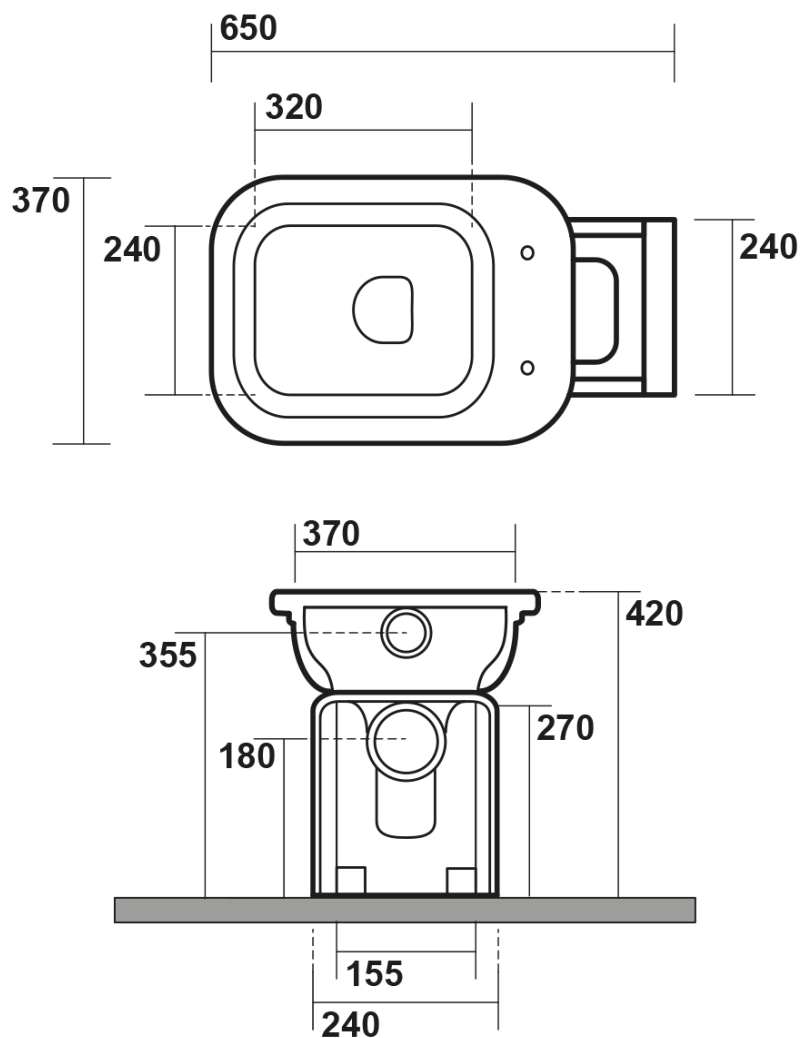

WALDORF WC mísa s nádržkou, spodní/zadní odpad, bílá-bronz

KERASAN

Objednací kód: WCSET20-WALDORF

Základní informace

Značka: Kerasan
Série: WALDORF

Rozměry

Šířka: 370 mm
Výška: 420 mm
Hloubka: 650 mm

Parametry

Barva: Bílá
Materiál: Keramika
Technologie
splachování: Standard
Objem splachovací
vody: Splachování 6 l
Tvar: Retro
Výbava: Odpad spodní, Odpad zadní
Balení neobsahuje: Montážní sada, WC sedátko
Hmotnost / ks: 43.71 kg
Balení: 4 ks
Záruka: 2 roky

Doporučujeme přikoupit

- 1 ks WALDORF WC sedátko Soft Close, bílá/bronz (Objednací kód: 418601)
- 1 ks MAK10 kotvící sada pro WC mísy, vrut 6,0x80, bílá (Objednací kód: 40024)

Technický list

**WALDORF WC mísa s nádržkou, spodní/zadní
odpad, bílá-bronz**