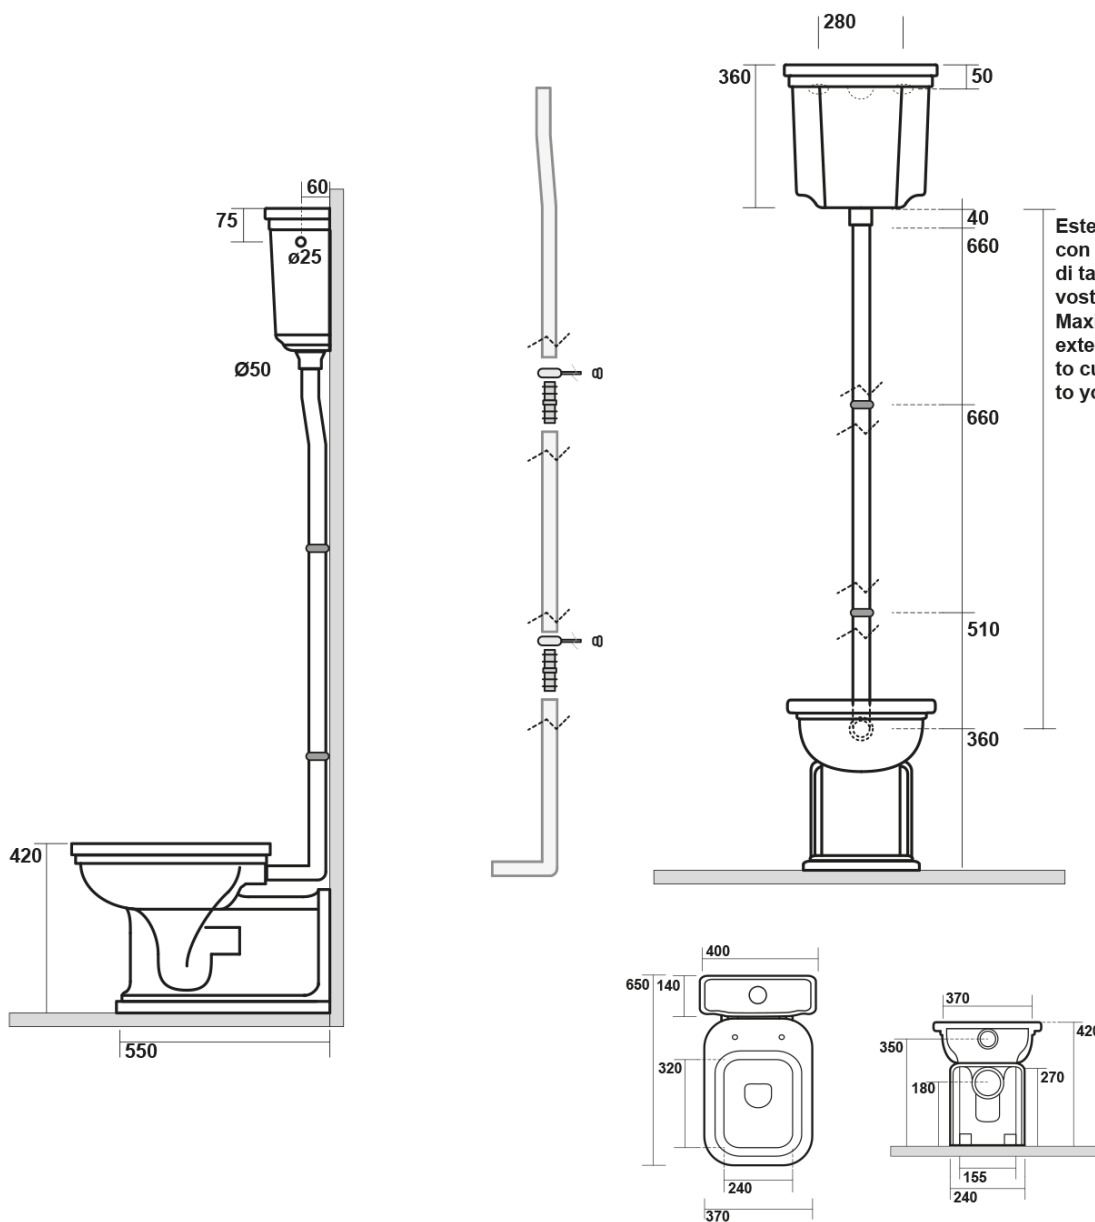

WALDORF WC mísa s nádržkou, spodní/zadní odpad, bílá-bronz

KERASAN

Objednací kód: WCSET20-WALDORF

Základní informace

Značka: Kerasan
Série: WALDORF

Rozměry

Šířka: 370 mm
Výška: 420 mm
Hloubka: 650 mm

Parametry

Barva: Bílá
Materiál: Keramika
Technologie
splachování: Standard
Objem splachovací
vody: Splachování 6 l
Tvar: Retro
Výbava: Odpad spodní, Odpad zadní
Balení neobsahuje: Montážní sada, WC sedátko
Hmotnost / ks: 43.71 kg
Balení: 4 ks
Záruka: 2 roky

Doporučujeme přikoupit

- 1 ks WALDORF WC sedátko Soft Close, bílá/bronz (Objednací kód: 418601)
- 1 ks MAK10 kotvící sada pro WC mísy, vrut 6,0x80, bílá (Objednací kód: 40024)

Technický list

**WALDORF WC mísa s nádržkou, spodní/zadní
odpad, bílá-bronz**

KERASAN

**Estensione massima
con possibilità
di tagliarlo in base alle
vostre esigenze
Maximum
extension possibilities
to cut it according
to your needs**