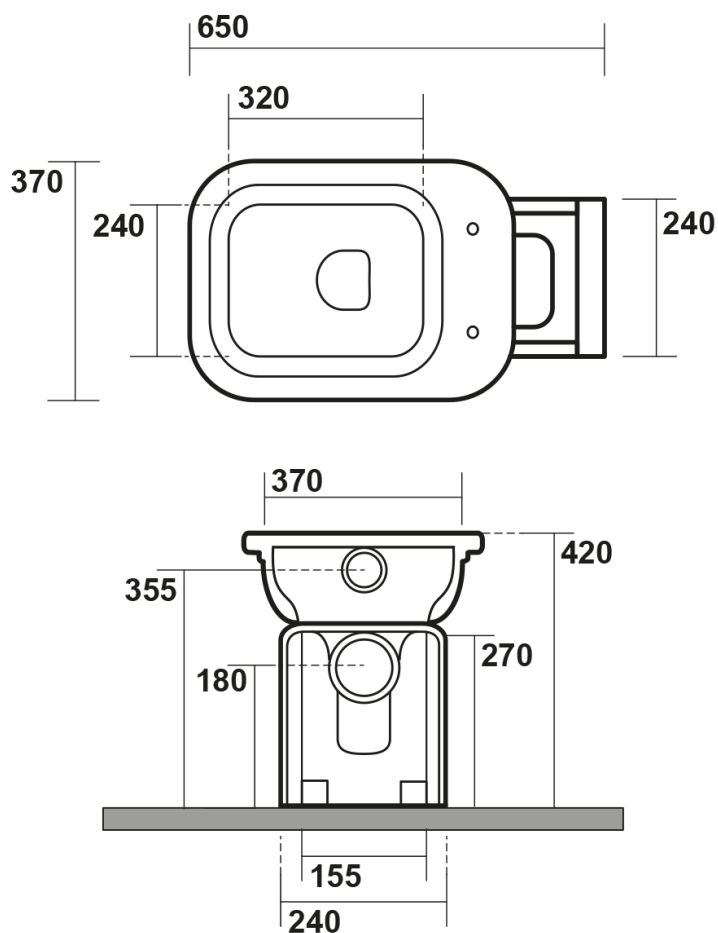

WALDORF WC mísa s nádržkou, spodní/zadní odpad, bílá-bronz

KERASAN

Objednací kód: WCSET20-WALDORF

Rozměry

Šířka: 370 mm
Výška: 420 mm
Hloubka: 650 mm

Parametry

Barva: Bílá
Materiál: Keramika
Záruka: 2 roky

Technický list

**WALDORF WC mísa s nádržkou, spodní/zadní
odpad, bílá-bronz**

KERASAN