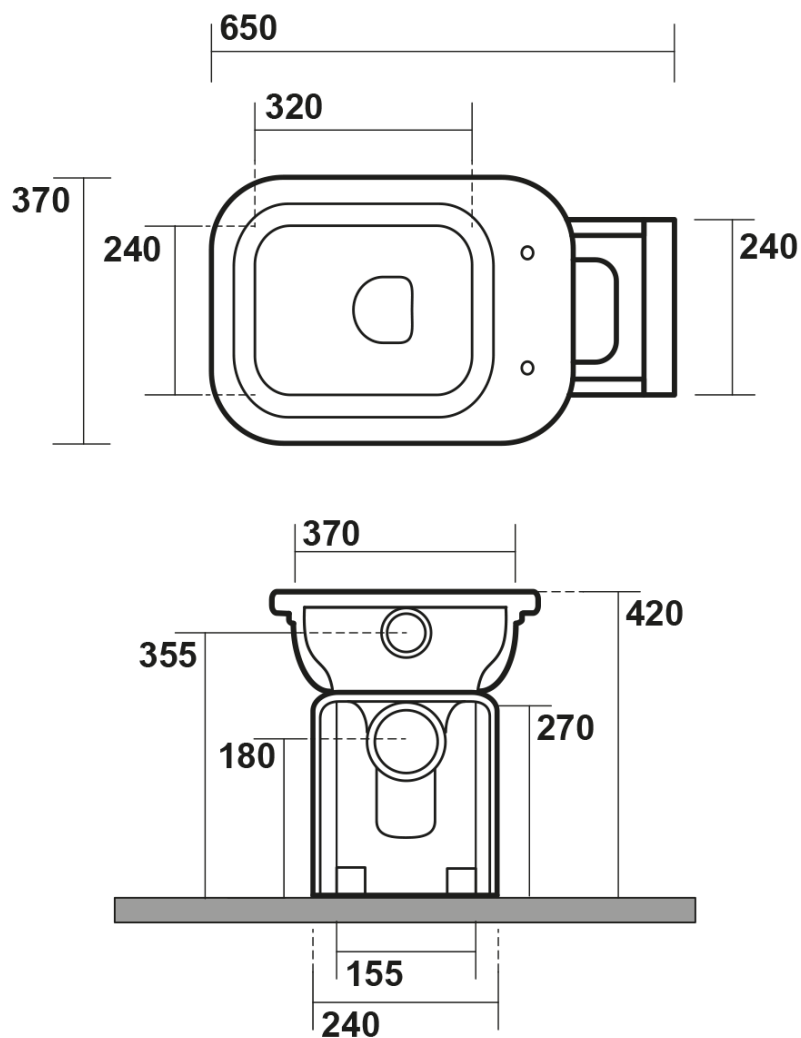

WALDORF WC mísa s nádržkou, spodní/zadní odpad, bílá-chrom

KERASAN

Objednací kód: WCSET19-WALDORF

Základní informace

Značka: Kerasan
Série: WALDORF

Rozměry

Šířka: 370 mm
Výška: 420 mm
Hloubka: 650 mm

Parametry

Barva: Bílá
Materiál: Keramika
Technologie
splachování: Standard
Objem splachovací
vody: Splachování 6 l
Tvar: Retro
Výbava: Odpad spodní, Odpad zadní
Balení neobsahuje: Montážní sada, WC sedátko
Hmotnost / ks: 43.71 kg
Balení: 4 ks
Záruka: 2 roky

Technický list

**WALDORF WC mísa s nádržkou, spodní/zadní
odpad, bílá-chrom**

KERASAN