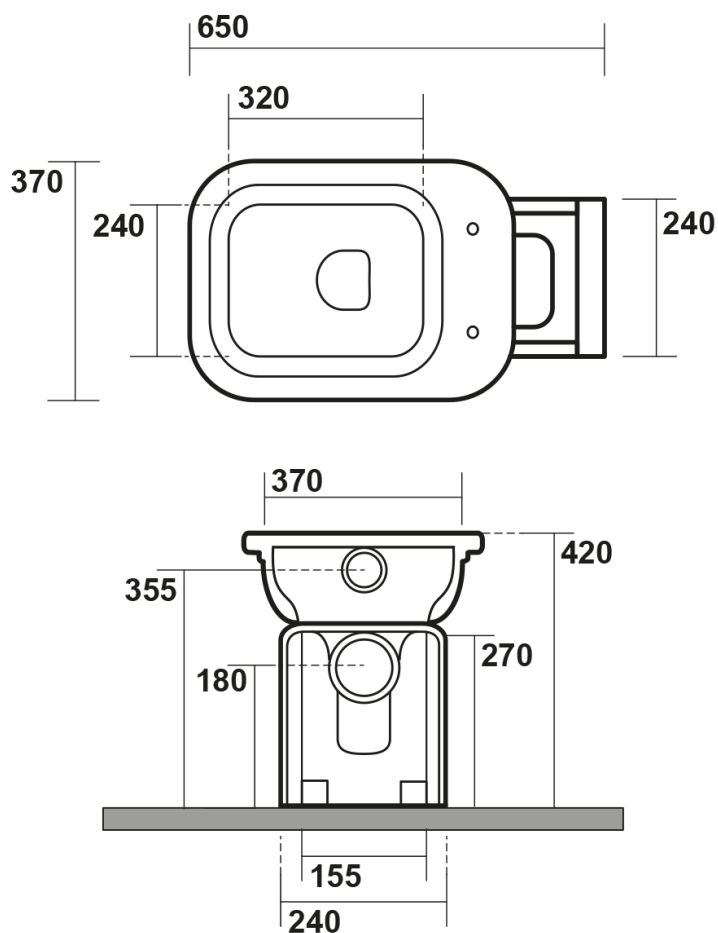

WALDORF WC mísa s nádržkou, spodní/zadní odpad, bílá-chrom

KERASAN

Objednací kód: WCSET19-WALDORF

Rozměry

Šířka: 370 mm
Výška: 420 mm
Hloubka: 650 mm

Parametry

Barva: Bílá
Materiál: Keramika
Záruka: 2 roky

Technický list

WALDORF WC mísa s nádržkou, spodní/zadní odpad, bílá-chrom

KERASAN