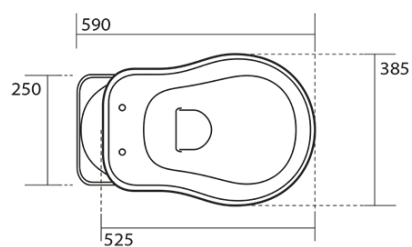

RETRO WC mísa s nádržkou, spodní odpad, bílá-bronz

KERASAN

Objednací kód: WCSET17-RETRO-SO

Základní informace

Značka: Kerasan
Série: RETRO KERASAN

Rozměry

Šířka: 385 mm
Výška: 420 mm
Hloubka: 590 mm

Parametry

Barva: Bílá
Materiál: Keramika
Technologie splachování: Standard
Objem splachovací vody: Splachování 6 l
Tvar: Retro
Výbava: Odpad spodní
Balení neobsahuje: Montážní sada, WC sedátko
Hmotnost / ks: 33.5 kg
Balení: 4 ks
Záruka: 2 roky

Doporučujeme přikoupit

- 1 ks RETRO WC sedátko, bílá/bronz (Objednací kód: 109301)
- 1 ks MAK10 kotvicí sada pro WC mísy, vrut 6,0x80, bílá (Objednací kód: 40024)

Technický list

RETRO WC mísa s nádržkou, spodní odpad, bílá-bronz