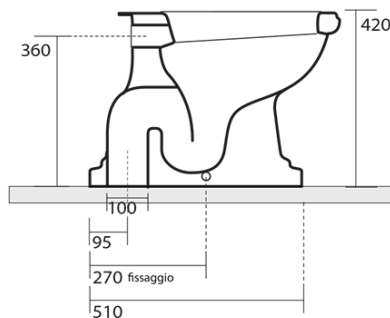

RETRO WC mísa s nádržkou, spodní odpad, bílá-bronz

KERASAN

Objednací kód: WCSET17-RETRO-SO

Základní informace

Značka: Kerasan
Série: RETRO KERASAN

Rozměry

Šířka: 385 mm
Výška: 420 mm
Hloubka: 590 mm

Parametry

Barva: Bílá
Materiál: Keramika
Technologie splachování: Standard
Objem splachovací vody: Splachování 6 l
Tvar: Retro
Výbava: Odpad spodní
Balení neobsahuje: Montážní sada, WC sedátko
Hmotnost / ks: 33.5 kg
Balení: 4 ks
Záruka: 2 roky

Doporučujeme přikoupit

- 1 ks RETRO WC sedátko, bílá/bronz (Objednací kód: 109301)
- 1 ks MAK10 kotvicí sada pro WC mísy, vrut 6,0x80, bílá (Objednací kód: 40024)

Technický list

RETRO WC mísa s nádržkou, spodní odpad, bílá-bronz