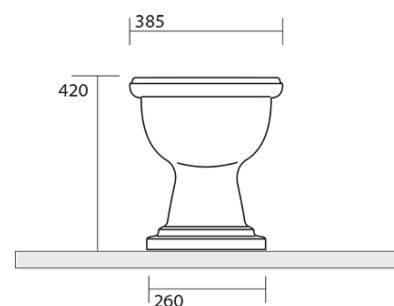

RETRO WC mísa s nádržkou, spodní odpad, bílá-bronz

KERASAN

Objednací kód: WCSET17-RETRO-SO

Základní informace

Značka: Kerasan
Série: RETRO KERASAN

Rozměry

Šířka: 385 mm
Výška: 420 mm
Hloubka: 590 mm

Parametry

Barva: Bílá
Materiál: Keramika
Technologie splachování: Standard
Objem splachovací vody: Splachování 6 l
Tvar: Retro
Výbava: Odpad spodní
Balení neobsahuje: Montážní sada, WC sedátko
Hmotnost / ks: 33.5 kg
Balení: 4 ks
Záruka: 2 roky

Doporučujeme přikoupit

- 1 ks RETRO WC sedátko, bílá/bronz (Objednací kód: 109301)
- 1 ks MAK10 kotvicí sada pro WC mísy, vrut 6,0x80, bílá (Objednací kód: 40024)

Technický list

RETRO WC mísa s nádržkou, spodní odpad, bílá-bronz