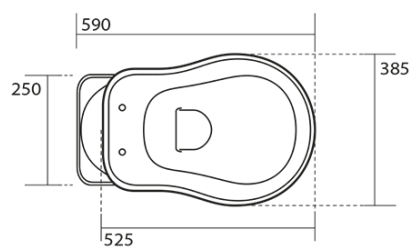

## Rozměry

Šířka: 385 mm  
Výška: 420 mm  
Hloubka: 590 mm

## Parametry

Barva: Bílá  
Materiál: Keramika  
Technologie splachování: Standard  
Objem splachovací vody: Splachování 6 l  
Tvar: Retro  
Výbava: Odpad spodní  
Balení neobsahuje: Montážní sada, WC sedátko  
Hmotnost / ks: 33.5 kg  
Balení: 4 ks  
Záruka: 2 roky

## Doporučujeme přikoupit

- 1 ks MAK10 kotvící sada pro WC mísy, vrut 6,0x80, bílá (Objednací kód: 40024)
- 1 ks RETRO WC sedátko Soft Close, polyester, bílá/bronz (Objednací kód: 108601)

Technický list