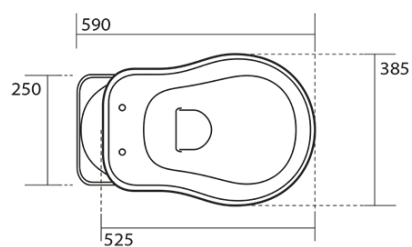

RETRO WC mísa s nádržkou, spodní odpad, bílá-bronz

KERASAN

Objednací kód: WCSET17-RETRO-SO

Základní informace

Značka: Kerasan
Série: RETRO KERASAN

Rozměry

Šířka: 385 mm
Výška: 420 mm
Hloubka: 590 mm

Parametry

Barva: Bílá
Materiál: Keramika
Technologie splachování: Standard
Objem splachovací vody: Splachování 6 l
Tvar: Retro
Výbava: Odpad spodní
Balení neobsahuje: Montážní sada, WC sedátko
Hmotnost / ks: 33.5 kg
Balení: 4 ks
Záruka: 2 roky

Doporučujeme přikoupit

- 1 ks MAK10 kotvící sada pro WC mísy, vrut 6,0x80, bílá (Objednací kód: 40024)
- 1 ks RETRO WC sedátko Soft Close, polyester, bílá/bronz (Objednací kód: 108601)

Technický list

RETRO WC mísa s nádržkou, spodní odpad, bílá-bronz