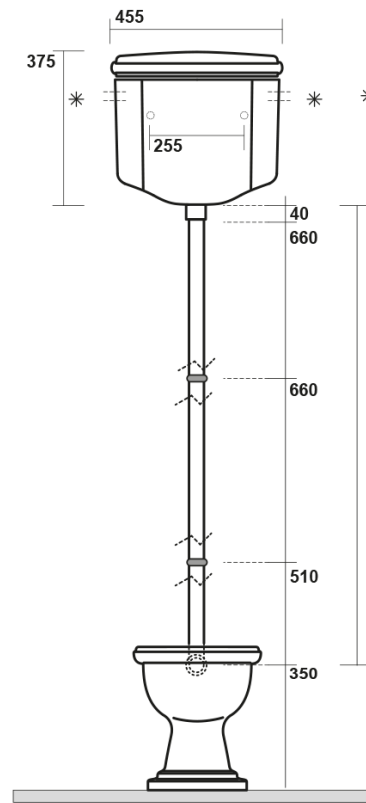

RETRO WC mísa s nádržkou, spodní odpad, bílá-bronz

Objednací kód: WCSET17-RETRO-SO

Rozměry

Šířka: 385 mm
 Výška: 420 mm
 Hloubka: 590 mm

Parametry

Barva: Bílá
 Materiál: Keramika
 Záruka: 2 roky

Technický list

* entrata acqua
low inlet water

Estensione massima
con possibilità
di tagliarlo in base alle
vostre esigenze
Maximum
extension possibilities
to cut it according
to your needs