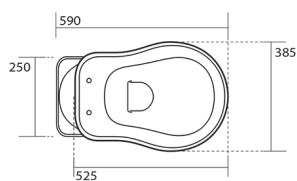

RETRO WC mísa s nádržkou, spodní odpad, bílá-bronz

Objednací kód: WCSET17-RETRO-SO

Rozměry

Šířka: 385 mm
 Výška: 420 mm
 Hloubka: 590 mm

Parametry

Barva: Bílá
 Materiál: Keramika
 Záruka: 2 roky

Technický list

* entrata acqua
low inlet water

Estensione massima
con possibilità
di tagliarlo in base alle
vostre esigenze
Maximum
extension possibilities
to cut it according
to your needs