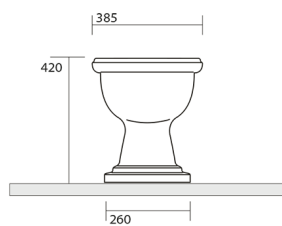

RETRO WC mísa s nádržkou, spodní odpad, bílá-bronz

Objednací kód: WCSET17-RETRO-SO

Rozměry

Šířka: 385 mm
 Výška: 420 mm
 Hloubka: 590 mm

Parametry

Barva: Bílá
 Materiál: Keramika
 Záruka: 2 roky

Technický list

* entrata acqua
low inlet water

Estensione massima
con possibilità
di tagliarlo in base alle
vostre esigenze
Maximum
extension possibilities
to cut it according
to your needs