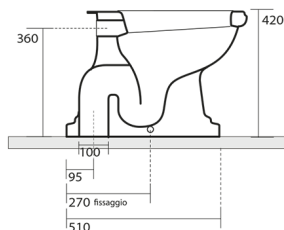

RETRO WC mísa s nádržkou, spodní odpad, bílá-bronz

Objednací kód: WCSET17-RETRO-SO

Rozměry

Šířka: 385 mm
 Výška: 420 mm
 Hloubka: 590 mm

Parametry

Barva: Bílá
 Materiál: Keramika
 Záruka: 2 roky

Technický list

* entrata acqua
low inlet water

Estensione massima
con possibilità
di tagliarlo in base alle
vostre esigenze
Maximum
extension possibilities
to cut it according
to your needs