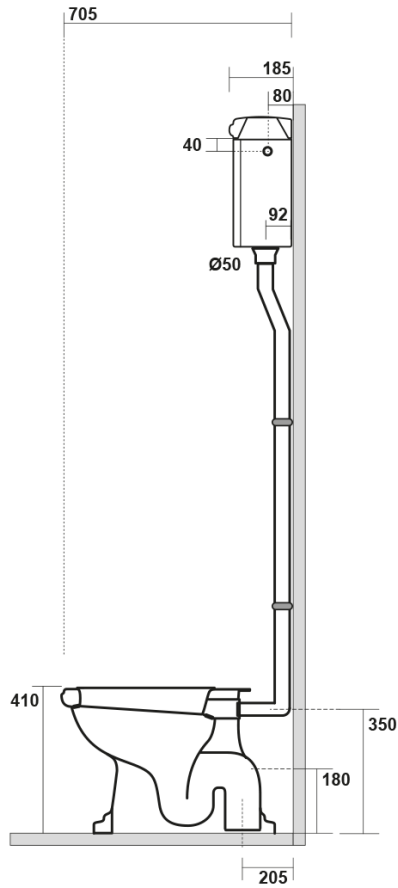

RETRO WC mísa s nádržkou, spodní odpad, bílá-bronz

Objednací kód: WCSET17-RETRO-SO

Rozměry

Šířka: 385 mm
 Výška: 420 mm
 Hloubka: 590 mm

Parametry

Barva: Bílá
 Materiál: Keramika
 Záruka: 2 roky

Technický list

* entrata acqua
low inlet water

Estensione massima
con possibilità
di tagliarlo in base alle
vostre esigenze
Maximum
extension possibilities
to cut it according
to your needs