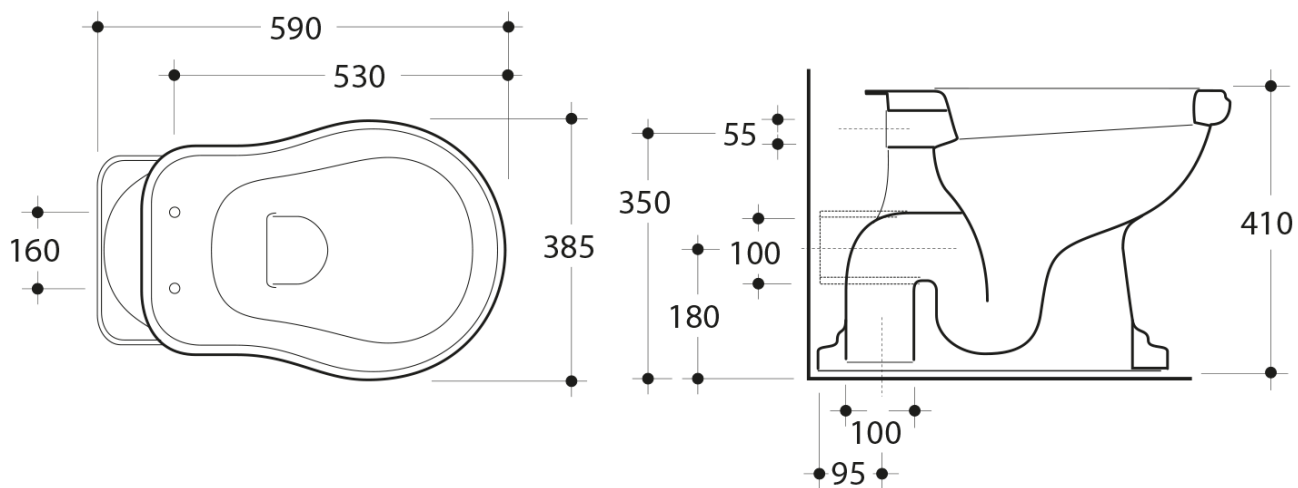

RETRO WC mísa s nádržkou, zadní odpad, bílá-bronz

KERASAN

Objednací kód: WCSET16-RETRO-ZO

Základní informace

Značka: Kerasan
Série: RETRO KERASAN

Rozměry

Šířka: 385 mm
Výška: 410 mm
Hloubka: 590 mm

Parametry

Barva: Bílá
Materiál: Keramika
Technologie splachování: Standard
Objem splachovací vody: Splachování 6 l
Tvar: Retro
Výbava: Odpad zadní
Balení neobsahuje: Montážní sada, WC sedátko
Hmotnost / ks: 33.5 kg
Balení: 4 ks
Záruka: 2 roky

Doporučujeme přikoupit

- 1 ks MAK10 kotvící sada pro WC mísy, vrut 6,0x80, bílá (Objednací kód: 40024)
- 1 ks RETRO WC sedátko Soft Close, polyester, bílá/bronz (Objednací kód: 108601)

Technický list

RETRO WC mísa s nádržkou, zadní odpad, bílá-bronz