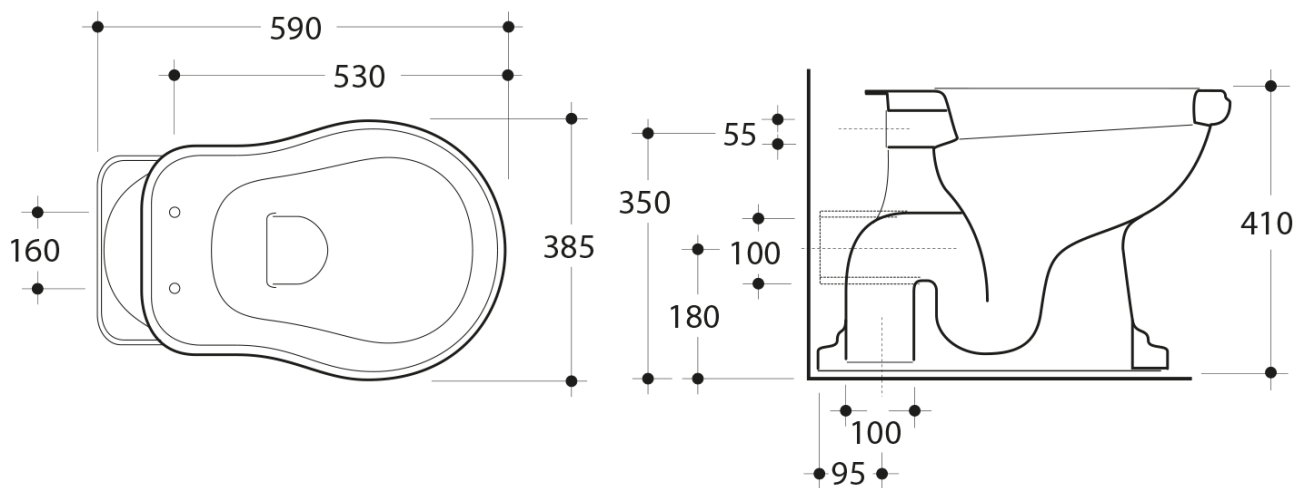

RETRO WC mísa s nádržkou, zadní odpad, bílá-bronz

KERASAN

Objednací kód: WCSET16-RETRO-ZO

Základní informace

Značka: Kerasan
Série: RETRO KERASAN

Rozměry

Šířka: 385 mm
Výška: 410 mm
Hloubka: 590 mm

Parametry

Barva: Bílá
Materiál: Keramika
Technologie splachování: Standard
Objem splachovací vody: Splachování 6 l
Tvar: Retro
Výbava: Odpad zadní
Balení neobsahuje: Montážní sada, WC sedátko
Hmotnost / ks: 33.5 kg
Balení: 4 ks
Záruka: 2 roky

Doporučujeme přikoupit

1 ks MAK10 kotvící sada pro WC mísy, vrut 6,0x80, bílá (Objednací kód: 40024)

1 ks RETRO WC sedátko Soft Close, polyester, bílá/bronz (Objednací kód: 108601)

Technický list

RETRO WC mísa s nádržkou, zadní odpad, bílá-bronz