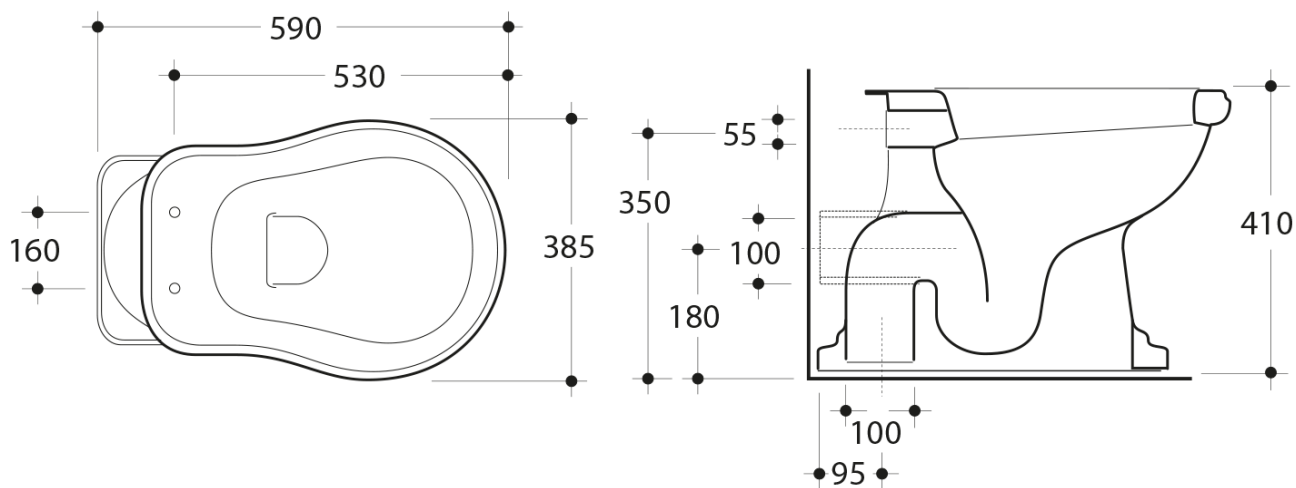

RETRO WC mísa s nádržkou, zadní odpad, bílá-bronz

KERASAN

Objednací kód: WCSET16-RETRO-ZO

Základní informace

Značka: Kerasan
Série: RETRO KERASAN

Rozměry

Šířka: 385 mm
Výška: 410 mm
Hloubka: 590 mm

Parametry

Barva: Bílá
Materiál: Keramika
Technologie splachování: Standard
Objem splachovací vody: Splachování 6 l
Tvar: Retro
Výbava: Odpad zadní
Balení neobsahuje: Montážní sada, WC sedátko
Hmotnost / ks: 33.5 kg
Balení: 4 ks
Záruka: 2 roky

Doporučujeme přikoupit

- 1 ks MAK10 kotvící sada pro WC mísy, vrut 6,0x80, bílá (Objednací kód: 40024)
- 1 ks RETRO WC sedátko Soft Close, polyester, bílá/bronz (Objednací kód: 108601)

Technický list

RETRO WC mísa s nádržkou, zadní odpad, bílá-bronz