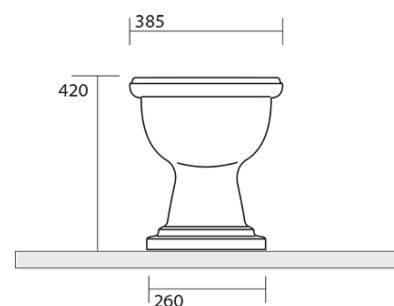

## RETRO WC mísa s nádržkou, spodní odpad, bílá- chrom

KERASAN

Objednací kód: WCSET15-RETRO-SO

### Rozměry

Šířka: 385 mm  
Výška: 420 mm  
Hloubka: 590 mm

### Parametry

Barva: Bílá  
Materiál: Keramika  
Technologie  
splachování: Standard  
Objem splachovací  
vody: Splachování 6 l  
Tvar: Retro  
Výbava: Odpad spodní  
Balení neobsahuje: Montážní sada, WC sedátko  
Hmotnost / ks: 33.5 kg  
Balení: 4 ks  
Záruka: 2 roky

### Doporučujeme přikoupit

- 1 ks RETRO WC sedátko, Soft Close, bílá/chrom (Objednací kód: 108901)
- 1 ks MAK10 kotvicí sada pro WC mísy, vrut 6,0x80, bílá (Objednací kód: 40024)

Technický list

**RETRO WC mísa s nádržkou, spodní odpad, bílá-  
chrom**