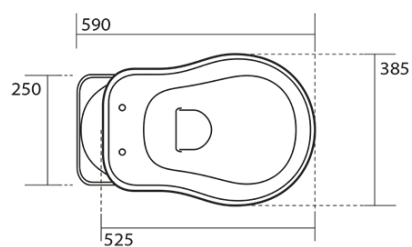

### Rozměry

Šířka: 385 mm  
Výška: 420 mm  
Hloubka: 590 mm

### Parametry

Barva: Bílá  
Materiál: Keramika  
Technologie  
splachování: Standard  
Objem splachovací  
vody: Splachování 6 l  
Tvar: Retro  
Výbava: Odpad spodní  
Balení neobsahuje: Montážní sada, WC sedátko  
Hmotnost / ks: 33.5 kg  
Balení: 4 ks  
Záruka: 2 roky

### Doporučujeme přikoupit

- 1 ks RETRO WC sedátko, Soft Close, bílá/chrom (Objednací kód: 108901)
- 1 ks MAK10 kotvicí sada pro WC mísy, vrut 6,0x80, bílá (Objednací kód: 40024)

Technický list

**RETRO WC mísa s nádržkou, spodní odpad, bílá-  
chrom**