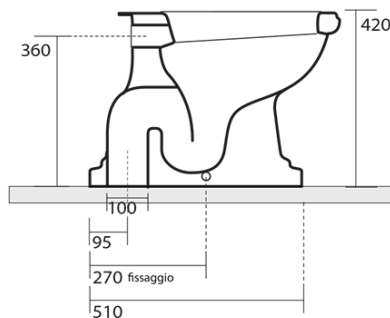

### Rozměry

Šířka: 385 mm  
Výška: 420 mm  
Hloubka: 590 mm

### Parametry

Barva: Bílá  
Materiál: Keramika  
Technologie  
splachování: Standard  
Objem splachovací  
vody: Splachování 6 l  
Tvar: Retro  
Výbava: Odpad spodní  
Balení neobsahuje: Montážní sada, WC sedátko  
Hmotnost / ks: 33.5 kg  
Balení: 4 ks  
Záruka: 2 roky

### Doporučujeme přikoupit

- 1 ks RETRO WC sedátko, Soft Close, bílá/chrom (Objednací kód: 108901)
- 1 ks MAK10 kotvicí sada pro WC mísy, vrut 6,0x80, bílá (Objednací kód: 40024)

Technický list

**RETRO WC mísa s nádržkou, spodní odpad, bílá-  
chrom**