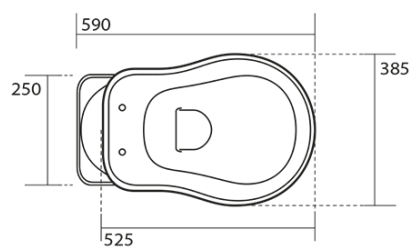

RETRO WC mísa s nádržkou, spodní odpad, bílá- chrom

KERASAN

Technický list