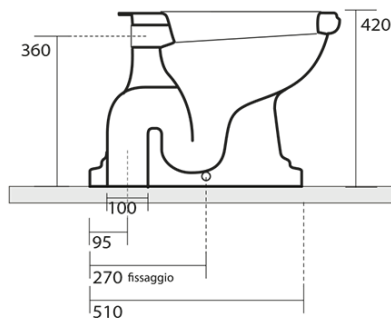

RETRO WC mísa s nádržkou, spodní odpad, bílá- chrom

KERASAN

Objednací kód: WCSET15-RETRO-SO

Základní informace

Značka: Kerasan
Série: RETRO KERASAN

Rozměry

Šířka: 385 mm
Výška: 420 mm
Hloubka: 590 mm

Parametry

Barva: Bílá
Materiál: Keramika
Technologie
splachování: Standard
Objem splachovací
vody: Splachování 6 l
Tvar: Retro
Výbava: Odpad spodní
Balení neobsahuje: Montážní sada, WC sedátko
Hmotnost / ks: 33.5 kg
Balení: 4 ks
Záruka: 2 roky

Doporučujeme přikoupit

- 1 ks RETRO WC sedátko, Soft Close, bílá/chrom (Objednací kód: 108901)
- 1 ks MAK10 kotvicí sada pro WC mísy, vrut 6,0x80, bílá (Objednací kód: 40024)

RETRO WC mísa s nádržkou, spodní odpad, bílá- chrom

KERASAN

Technický list

**RETRO WC mísa s nádržkou, spodní odpad, bílá-
chrom**

KERASAN