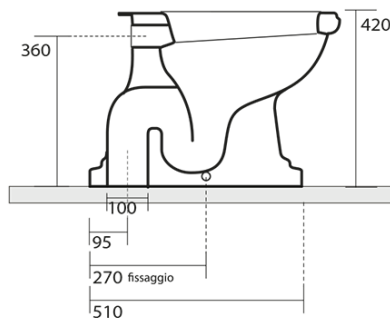

RETRO WC mísa s nádržkou, spodní odpad, bílá- chrom

KERASAN

Objednací kód: WCSET15-RETRO-SO

Základní informace

Značka: Kerasan
Série: RETRO KERASAN

Rozměry

Šířka: 385 mm
Výška: 420 mm
Hloubka: 590 mm

Parametry

Barva: Bílá
Materiál: Keramika
Technologie
splachování: Standard
Objem splachovací
vody: Splachování 6 l
Tvar: Retro
Výbava: Odpad spodní
Balení neobsahuje: Montážní sada, WC sedátko
Hmotnost / ks: 33.5 kg
Balení: 4 ks
Záruka: 2 roky

Doporučujeme přikoupit

- 1 ks RETRO WC sedátko, Soft Close, bílá/chrom (Objednací kód: 108901)
- 1 ks MAK10 kotvicí sada pro WC mísy, vrut 6,0x80, bílá (Objednací kód: 40024)

RETRO WC mísa s nádržkou, spodní odpad, bílá- chrom

KERASAN

Technický list

**RETRO WC mísa s nádržkou, spodní odpad, bílá-
chrom**

KERASAN