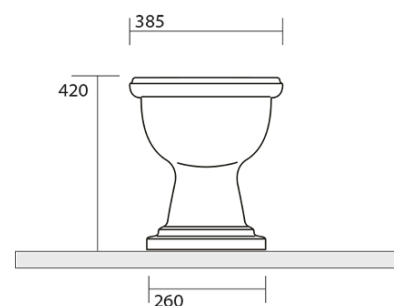

RETRO WC mísa s nádržkou, spodní odpad, bílá- chrom

KERASAN

Objednací kód: WCSET15-RETRO-SO

Základní informace

Značka: Kerasan
Série: RETRO KERASAN

Rozměry

Šířka: 385 mm
Výška: 420 mm
Hloubka: 590 mm

Parametry

Barva: Bílá
Materiál: Keramika
Technologie
splachování: Standard
Objem splachovací
vody: Splachování 6 l
Tvar: Retro
Výbava: Odpad spodní
Balení neobsahuje: Montážní sada, WC sedátko
Hmotnost / ks: 33.5 kg
Balení: 4 ks
Záruka: 2 roky

Doporučujeme přikoupit

- 1 ks RETRO WC sedátko, Soft Close, bílá/chrom (Objednací kód: 108901)
- 1 ks MAK10 kotvicí sada pro WC mísy, vrut 6,0x80, bílá (Objednací kód: 40024)

RETRO WC mísa s nádržkou, spodní odpad, bílá- chrom

KERASAN

Technický list

**RETRO WC mísa s nádržkou, spodní odpad, bílá-
chrom**

KERASAN