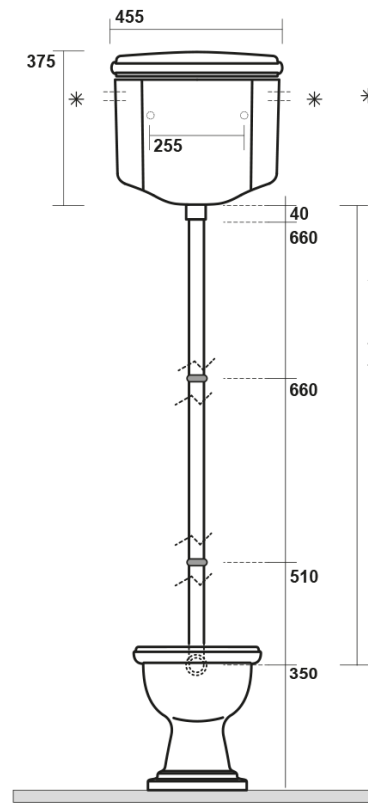

RETRO WC mísa s nádržkou, spodní odpad, bílá-chrom

Objednací kód: WCSET15-RETRO-SO

Rozměry

Šířka: 385 mm
 Výška: 420 mm
 Hloubka: 590 mm

Parametry

Záruka: 2 roky
 Barva: Bílá
 Materiál: Keramika

Technický list

* entrata acqua
low inlet water

Estensione massima
con possibilità
di tagliarlo in base alle
vostre esigenze
Maximum
extensionpossibilities
to cut itaccording
to your needs