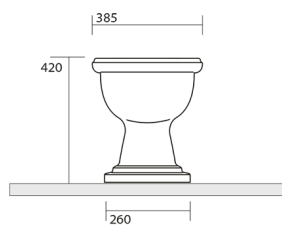

RETRO WC mísa s nádržkou, spodní odpad, bílá-chrom

Objednací kód: WCSET15-RETRO-SO

Rozměry

Šířka: 385 mm
 Výška: 420 mm
 Hloubka: 590 mm

Parametry

Záruka: 2 roky
 Barva: Bílá
 Materiál: Keramika

Technický list

* entrata acqua
low inlet water

Estensione massima
con possibilità
di tagliarlo in base alle
vostre esigenze
Maximum
extensionpossibilities
to cut itaccording
to your needs