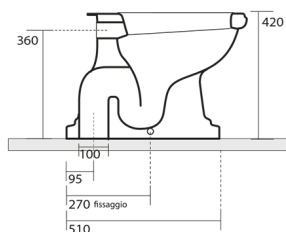

RETRO WC mísa s nádržkou, spodní odpad, bílá-chrom

Objednací kód: WCSET15-RETRO-SO

Rozměry

Šířka: 385 mm
 Výška: 420 mm
 Hloubka: 590 mm

Parametry

Záruka: 2 roky
 Barva: Bílá
 Materiál: Keramika

Technický list

* entrata acqua
low inlet water

Estensione massima
con possibilità
di tagliarlo in base alle
vostre esigenze
Maximum
extensionpossibilities
to cut itaccording
to your needs