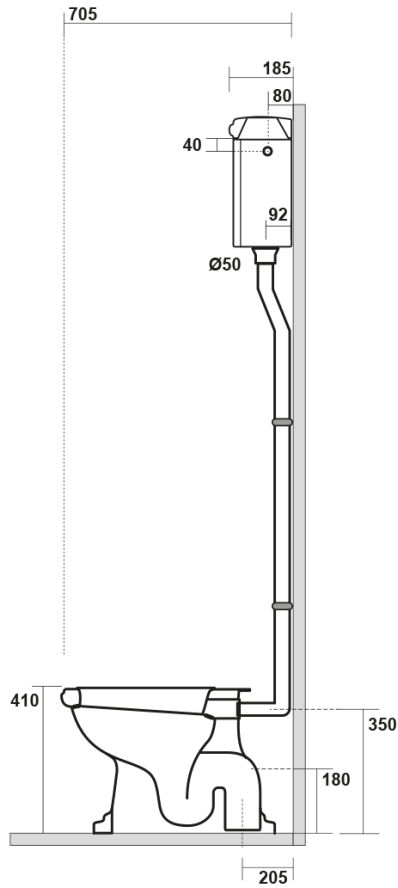

RETRO WC mísa s nádržkou, spodní odpad, bílá-chrom

Objednací kód: WCSET15-RETRO-SO

Rozměry

Šířka: 385 mm
 Výška: 420 mm
 Hloubka: 590 mm

Parametry

Záruka: 2 roky
 Barva: Bílá
 Materiál: Keramika

Technický list

* entrata acqua
low inlet water

Estensione massima
con possibilità
di tagliarlo in base alle
vostre esigenze
Maximum
extensionpossibilities
to cut itaccording
to your needs