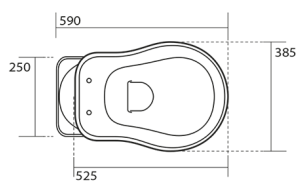

RETRO WC mísa s nádržkou, spodní odpad, bílá-chrom

Objednací kód: WCSET15-RETRO-SO

Rozměry

Šířka: 385 mm
 Výška: 420 mm
 Hloubka: 590 mm

Parametry

Záruka: 2 roky
 Barva: Bílá
 Materiál: Keramika

Technický list

* entrata acqua
low inlet water

Estensione massima
con possibilità
di tagliarlo in base alle
vostre esigenze
Maximum
extensionpossibilities
to cut itaccording
to your needs