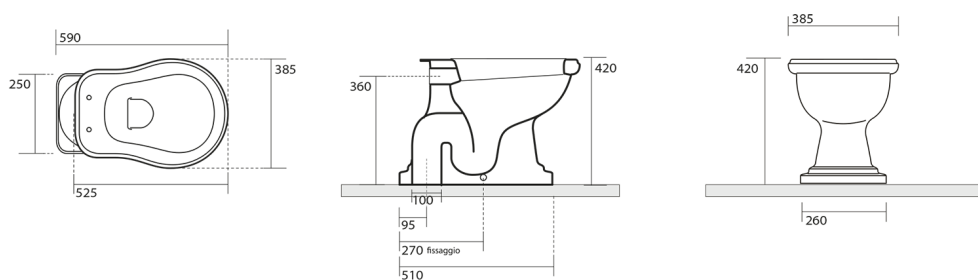

RETRO WC mísa s nádržkou, spodní odpad, bílá- chrom

KERASAN

Objednací kód: WCSET15-RETRO-SO

Rozměry

Šířka: 385 mm
Výška: 420 mm
Hloubka: 590 mm

Parametry

Barva: Bílá
Materiál: Keramika
Záruka: 2 roky

Technický list

RETRO WC mísa s nádržkou, spodní odpad, bílá- chrom

KERASAN