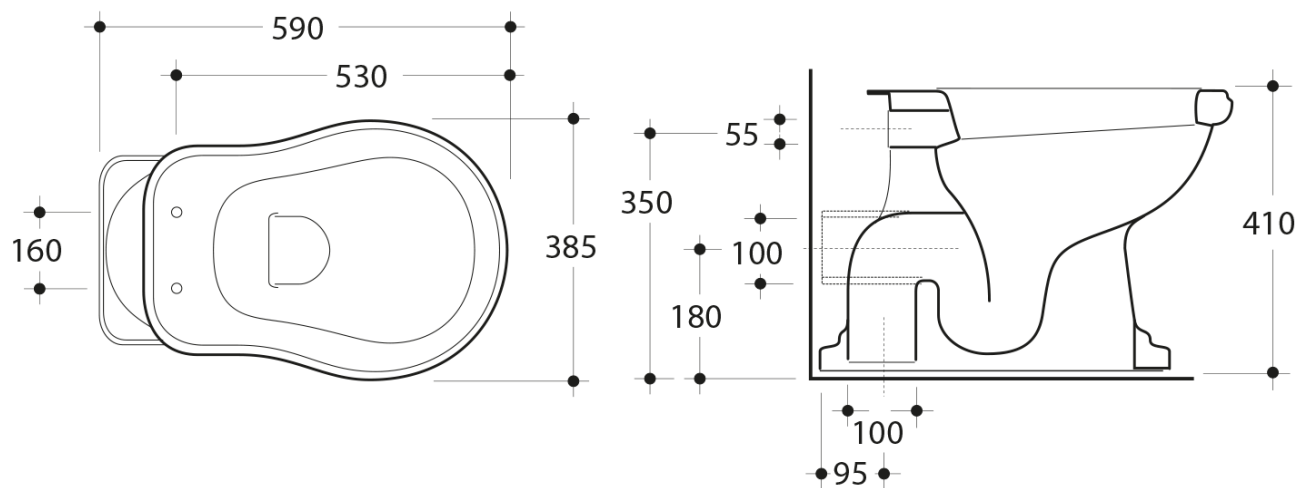

RETRO WC mísa s nádržkou, zadní odpad, bílá- chrom

KERASAN

Objednací kód: WCSET14-RETRO-ZO

Základní informace

Značka: Kerasan
Série: RETRO KERASAN

Rozměry

Šířka: 385 mm
Výška: 410 mm
Hloubka: 590 mm

Parametry

Barva: Bílá
Materiál: Keramika
Technologie
splachování: Standard
Objem splachovací
vody: Splachování 6 l
Tvar: Retro
Výbava: Odpad zadní
Balení neobsahuje: Montážní sada, WC sedátko
Hmotnost / ks: 33.5 kg
Balení: 4 ks
Záruka: 2 roky

Doporučujeme přikoupit

- 1 ks RETRO WC sedátko, Soft Close, bílá/chrom (Objednací kód: 108901)
- 1 ks MAK10 kotvicí sada pro WC mísy, vrut 6,0x80, bílá (Objednací kód: 40024)

Technický list

RETRO WC mísa s nádržkou, zadní odpad, bílá- chrom