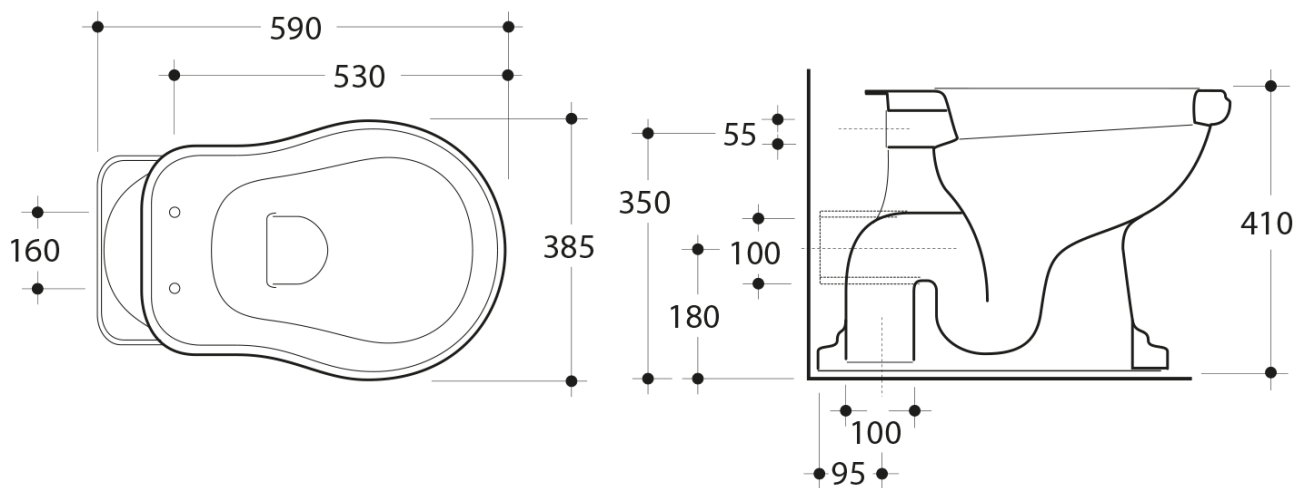

RETRO WC mísa s nádržkou, zadní odpad, bílá- chrom

KERASAN

Objednací kód: WCSET14-RETRO-ZO

Základní informace

Značka: Kerasan
Série: RETRO KERASAN

Rozměry

Šířka: 385 mm
Výška: 410 mm
Hloubka: 590 mm

Parametry

Barva: Bílá
Materiál: Keramika
Technologie
splachování: Standard
Objem splachovací
vody: Splachování 6 l
Tvar: Retro
Výbava: Odpad zadní
Balení neobsahuje: Montážní sada, WC sedátko
Hmotnost / ks: 33.5 kg
Balení: 4 ks
Záruka: 2 roky

Doporučujeme přikoupit

- 1 ks RETRO WC sedátko, Soft Close, bílá/chrom (Objednací kód: 108901)
- 1 ks MAK10 kotvicí sada pro WC mísy, vrut 6,0x80, bílá (Objednací kód: 40024)

Technický list

RETRO WC mísa s nádržkou, zadní odpad, bílá-
chrom