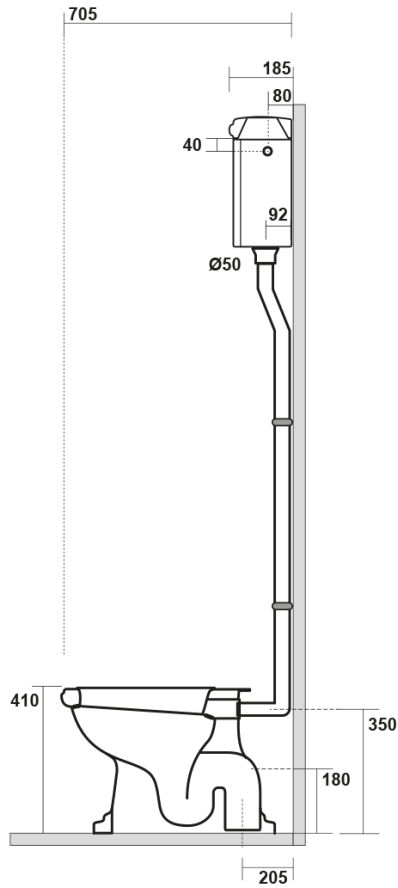

RETRO WC mísa s nádržkou, zadní odpad, bílá-chrom

Objednací kód: WCSET14-RETRO-ZO

Rozměry

Šířka: 385 mm
 Výška: 410 mm
 Hloubka: 590 mm

Parametry

Záruka: 2 roky
 Barva: Bílá
 Materiál: Keramika

Technický list

* entrata acqua
low inlet water

Estensione massima
con possibilità
di tagliarlo in base alle
vostre esigenze
Maximum
extensionpossibilities
to cut itaccording
to your needs