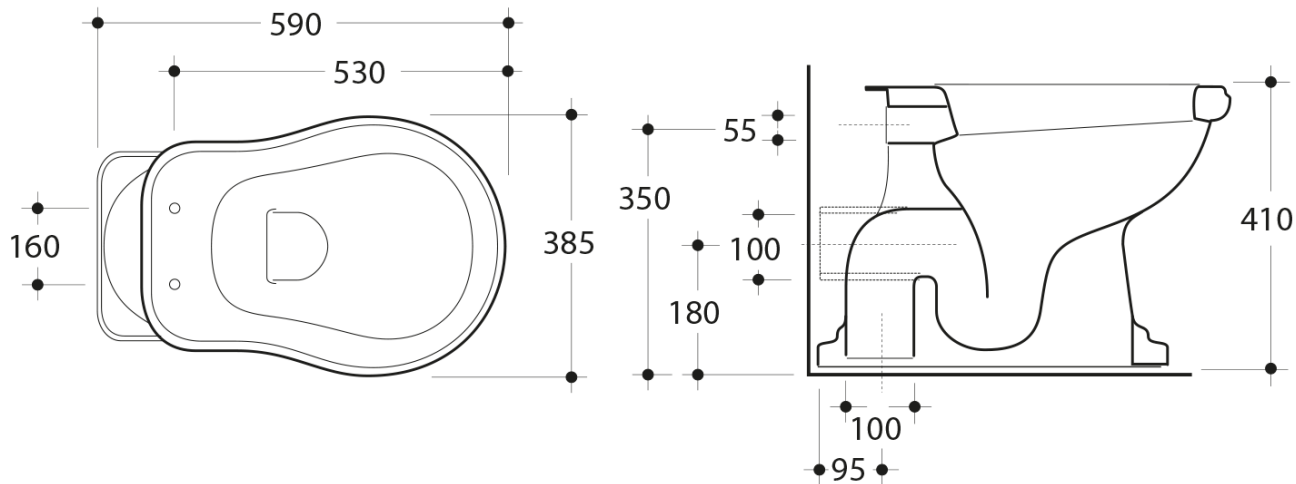

RETRO WC mísa s nádržkou, zadní odpad, bílá-chrom

Objednací kód: WCSET14-RETRO-ZO

Rozměry

Šířka: 385 mm
 Výška: 410 mm
 Hloubka: 590 mm

Parametry

Barva: Bílá
 Materiál: Keramika
 Záruka: 2 roky

Technický list

* entrata acqua
low inlet water

Estensione massima
con possibilità
di tagliarlo in base alle
vostre esigenze
Maximum
extension possibilities
to cut it according
to your needs