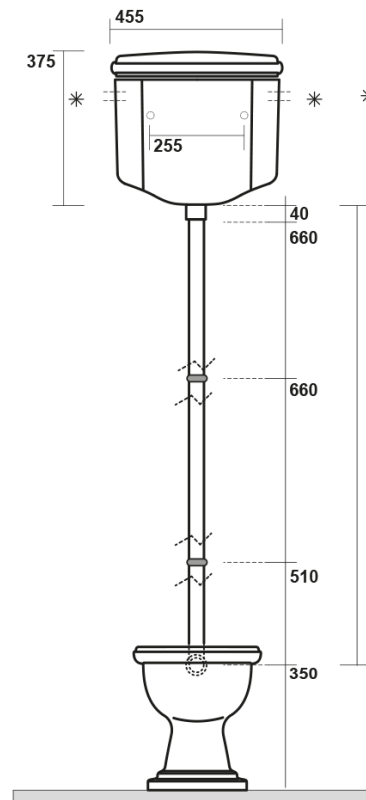

RETRO WC mísa s nádržkou, zadní odpad, bílá-chrom

Objednací kód: WCSET14-RETRO-ZO

Rozměry

Šířka: 385 mm
 Výška: 410 mm
 Hloubka: 590 mm

Parametry

Záruka: 2 roky
 Barva: Bílá
 Materiál: Keramika

Technický list

* entrata acqua
low inlet water

Estensione massima
con possibilità
di tagliarlo in base alle
vostre esigenze
Maximum
extensionpossibilities
to cut itaccording
to your needs