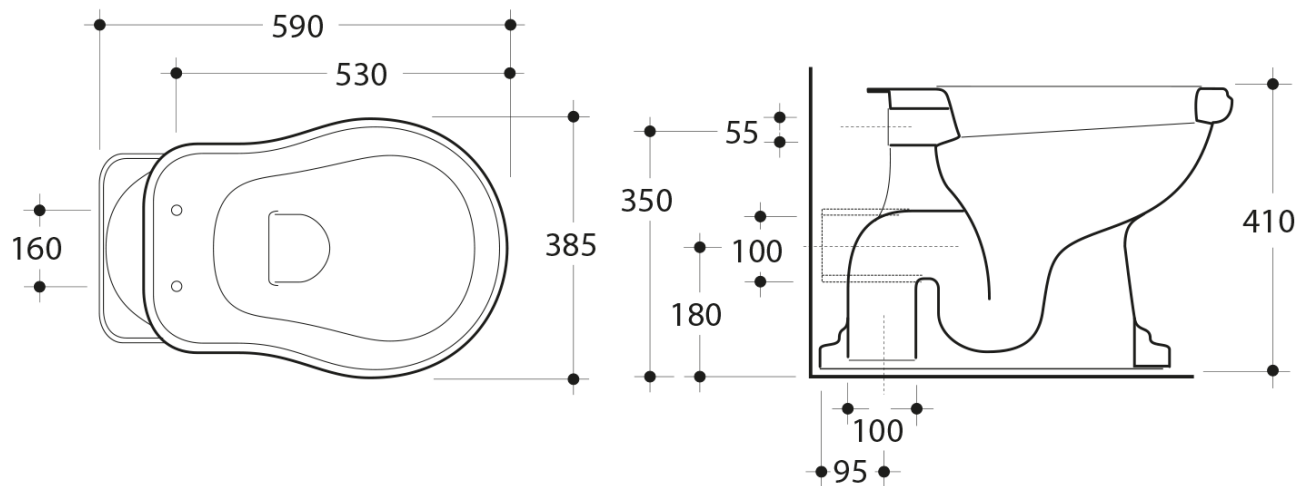

RETRO WC mísa s nádržkou, zadní odpad, bílá-chrom

Objednací kód: WCSET14-RETRO-ZO

Rozměry

Šířka: 385 mm
 Výška: 410 mm
 Hloubka: 590 mm

Parametry

Záruka: 2 roky
 Barva: Bílá
 Materiál: Keramika

Technický list

* entrata acqua
low inlet water

Estensione massima
con possibilità
di tagliarlo in base alle
vostre esigenze
Maximum
extensionpossibilities
to cut itaccording
to your needs