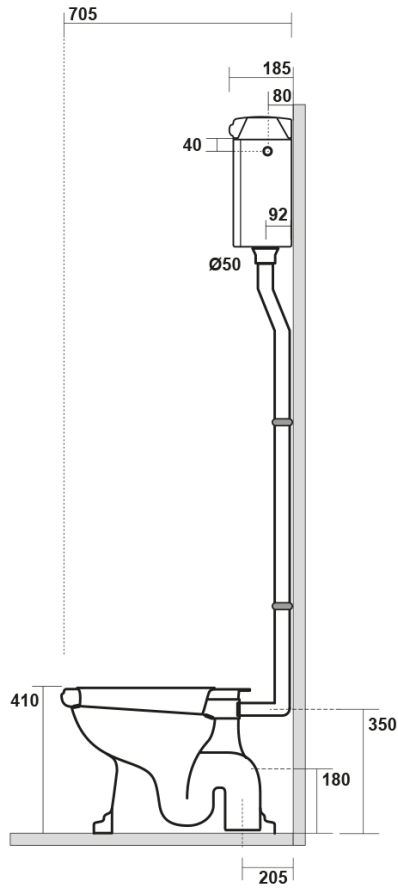

RETRO WC mísa s nádržkou, zadní odpad, bílá-chrom

Objednací kód: WCSET14-RETRO-ZO

Rozměry

Šířka: 385 mm
 Výška: 410 mm
 Hloubka: 590 mm

Parametry

Barva: Bílá
 Materiál: Keramika
 Záruka: 2 roky

Technický list

* entrata acqua
low inlet water

Estensione massima
con possibilità
di tagliarlo in base alle
vostre esigenze
Maximum
extension possibilities
to cut it according
to your needs