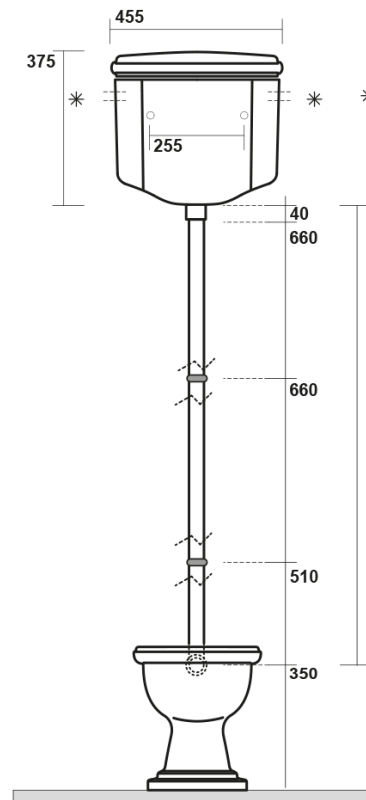

RETRO WC mísa s nádržkou, zadní odpad, bílá-chrom

Objednací kód: WCSET14-RETRO-ZO

Rozměry

Šířka: 385 mm
 Výška: 410 mm
 Hloubka: 590 mm

Parametry

Barva: Bílá
 Materiál: Keramika
 Záruka: 2 roky

Technický list

* entrata acqua
low inlet water

Estensione massima
con possibilità
di tagliarlo in base alle
vostre esigenze
Maximum
extension possibilities
to cut it according
to your needs