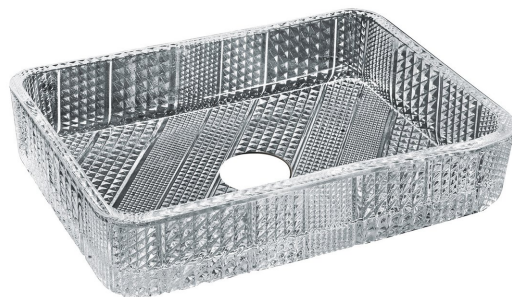

NARVA skleněné gravírované umyvadlo na desku, 45x33 cm, čirá

Objednací kód: TY227

Základní informace

Značka: Sapho
Série: BEAUTY

Rozměry

Šířka: 445 mm
Výška: 105 mm
Hloubka: 330 mm

Parametry

Barva: Transparentní/Čirá
Materiál: Sklo
Instalace: K postavení
Typ umyvadla: Umyvadlo na desku
Otvor pro baterii: Bez otvoru
Přepad: NE
Tvar: Obdélník
Hmotnost / ks: 13.0 kg
Balení: 1 ks
Záruka: 2 roky

NARVA skleněné gravírované umyvadlo na desku, 45x33
cm, čirá

 **SAPHO**

Technický list