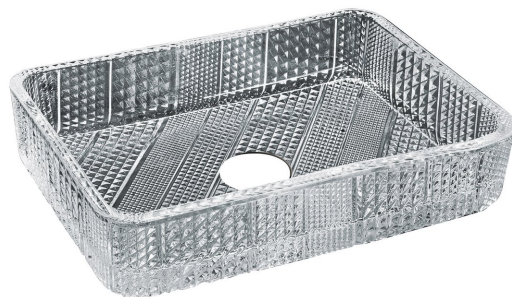

NARVA skleněné gravírované umyvadlo na desku, 45x33 cm, čirá

Objednací kód: TY227

Základní informace

Značka: Sapho
Série: BEAUTY

Rozměry

Šířka: 445 mm
Výška: 105 mm
Hloubka: 330 mm

Parametry

Barva: Transparentní/Čirá
Materiál: Sklo
Instalace: K postavení
Typ umyvadla: Umyvadlo na desku
Otvor pro baterii: Bez otvoru
Přepad: NE
Tvar: Obdélník
Hmotnost / ks: 13.0 kg
Balení: 1 ks
Záruka: 2 roky

NARVA skleněné gravírované umyvadlo na desku, 45x33
cm, čirá

 SAPHO

Technický list