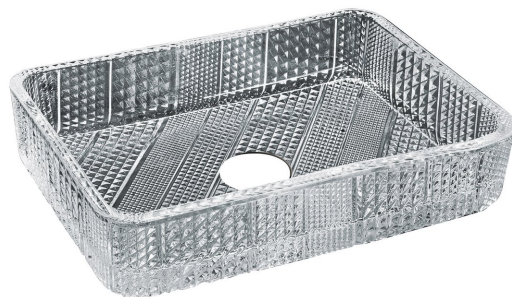

# NARVA skleněné gravírované umyvadlo na desku, 45x33 cm, čirá

Objednací kód: TY227

## Základní informace

Značka: Sapho  
Série: BEAUTY

## Rozměry

Šířka: 445 mm  
Výška: 105 mm  
Hloubka: 330 mm

## Parametry

Barva: Transparentní/Čirá  
Materiál: Sklo  
Instalace: K postavení  
Typ umyvadla: Umyvadlo na desku  
Otvor pro baterii: Bez otvoru  
Přepad: NE  
Tvar: Obdélník  
Hmotnost / ks: 13.0 kg  
Balení: 1 ks  
Záruka: 2 roky