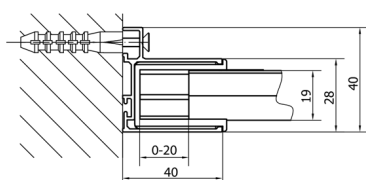

DEEP sprchové dveře 1600x1650mm, čiré sklo

Objednací kód: MD1616

Rozměry

Šířka: 1600 mm

Výška: 1650 mm

Parametry

Záruka: 2 roky

Technický list

MODEL	A	B	C
MD1116	1075-1115	~480	~430
MD1216	1175-1215	~530	~480
MD1316	1275-1315	~580	~530
MD1416	1375-1415	~630	~580
MD1516	1475-1515	~680	~630
MD1616	1575-1615	~730	~680