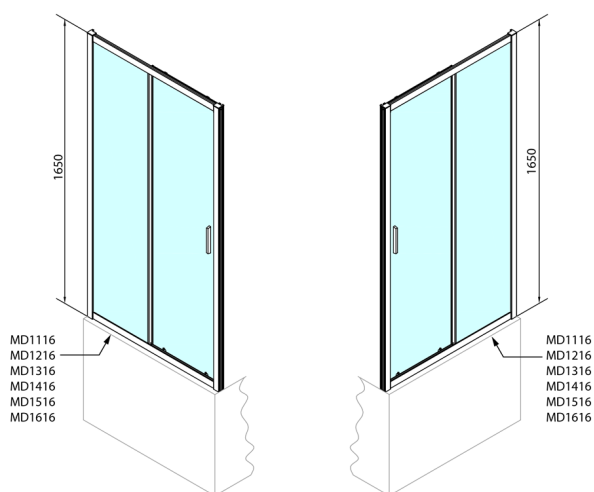

Technický list

MODEL	A	B	C
MD1116	1075-1115	~480	~430
MD1216	1175-1215	~530	~480
MD1316	1275-1315	~580	~530
MD1416	1375-1415	~630	~580
MD1516	1475-1515	~680	~630
MD1616	1575-1615	~730	~680