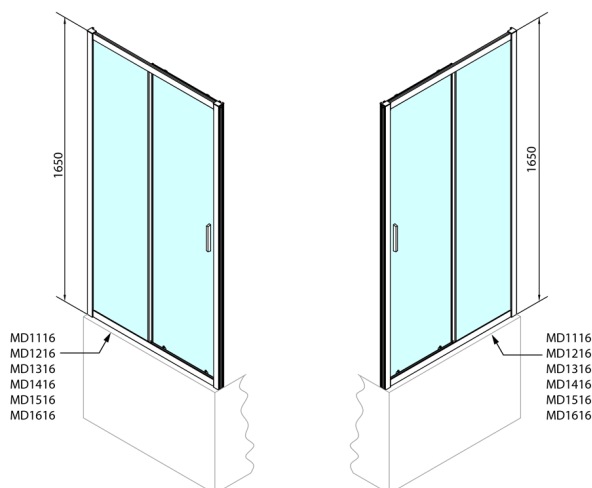

DEEP sprchové dveře 1600x1650mm, čiré sklo

Objednací kód: MD1616

Rozměry

Šířka: 1600 mm

Výška: 1650 mm

Parametry

Záruka: 2 roky

Technický list

MODEL	A	B	C
MD1116	1075-1115	~480	~430
MD1216	1175-1215	~530	~480
MD1316	1275-1315	~580	~530
MD1416	1375-1415	~630	~580
MD1516	1475-1515	~680	~630
MD1616	1575-1615	~730	~680