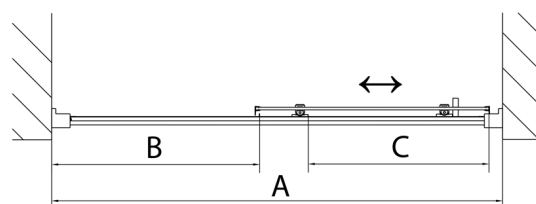

DEEP sprchové dveře 1600x1650mm, čiré sklo

Objednací kód: MD1616

Rozměry

Šířka: 1600 mm

Výška: 1650 mm

Parametry

Záruka: 2 roky

Technický list

MODEL	A	B	C
MD1116	1075-1115	~480	~430
MD1216	1175-1215	~530	~480
MD1316	1275-1315	~580	~530
MD1416	1375-1415	~630	~580
MD1516	1475-1515	~680	~630
MD1616	1575-1615	~730	~680