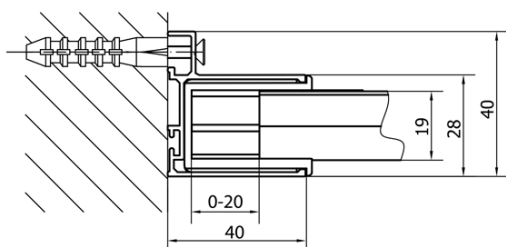

Barva profilu: Chrom - Leštěný hliník

Tvar: Dveře do niky

Typ otevírání: Posuvné

Směr otevírání: Univerzální

Šířka vstupu: 630 mm

Typ výplně: Čiré sklo

Tloušťka skla: 6 mm

Vlastnosti: Rámové provedení

Set svislých těsnění (Objednací kód: NDAE11)

Stěnový profil (Objednací kód: NDAE12)

Spodní výklopný pojezd (Objednací kód: NDAE33)

Set zamačkavacích těsnění (Objednací kód: NDAE14)

Doraz pravý (Objednací kód: NDAE06P)

Technický list

MODEL	A	B	C
MD1116	1075-1115	~480	~430
MD1216	1175-1215	~530	~480
MD1316	1275-1315	~580	~530
MD1416	1375-1415	~630	~580
MD1516	1475-1515	~680	~630
MD1616	1575-1615	~730	~680