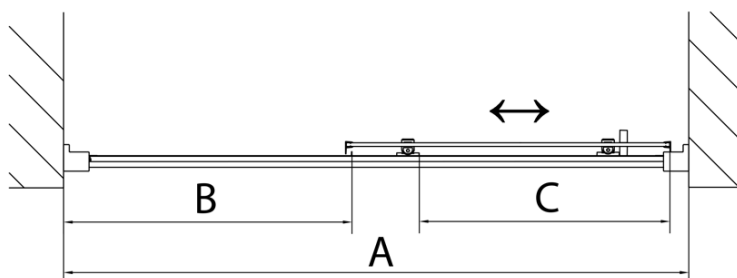

Barva profilu: Chrom - Leštěný hliník

Tvar: Dveře do niky

Typ otevírání: Posuvné

Směr otevírání: Univerzální

Šířka vstupu: 630 mm

Typ výplně: Čiré sklo

Tloušťka skla: 6 mm

Vlastnosti: Rámové provedení

Horní krytky stěnových profilů (Objednací kód: NDAE01LP)

Doraz levý (Objednací kód: NDAE06L)

Horní pojezd (Objednací kód: NDAE32)

Doraz pravý (Objednací kód: NDAE06P)

Set zamačkavacích těsnění (Objednací kód: NDAE14)

Set svislých těsnění (Objednací kód: NDAE11)

Technický list

MODEL	A	B	C
MD1116	1075-1115	~480	~430
MD1216	1175-1215	~530	~480
MD1316	1275-1315	~580	~530
MD1416	1375-1415	~630	~580
MD1516	1475-1515	~680	~630
MD1616	1575-1615	~730	~680