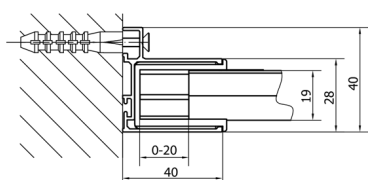

DEEP sprchové dveře 1500x1650mm, čiré sklo

Objednací kód: MD1516

Rozměry

Šířka: 1500 mm

Výška: 1650 mm

Parametry

Záruka: 2 roky

Technický list

MODEL	A	B	C
MD1116	1075-1115	~480	~430
MD1216	1175-1215	~530	~480
MD1316	1275-1315	~580	~530
MD1416	1375-1415	~630	~580
MD1516	1475-1515	~680	~630
MD1616	1575-1615	~730	~680