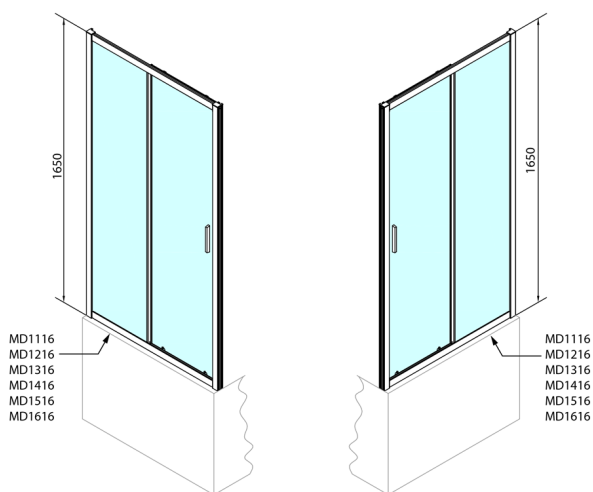

DEEP sprchové dveře 1500x1650mm, čiré sklo

Objednací kód: MD1516

Rozměry

Šířka: 1500 mm

Výška: 1650 mm

Parametry

Záruka: 2 roky

Technický list

MODEL	A	B	C
MD1116	1075-1115	~480	~430
MD1216	1175-1215	~530	~480
MD1316	1275-1315	~580	~530
MD1416	1375-1415	~630	~580
MD1516	1475-1515	~680	~630
MD1616	1575-1615	~730	~680