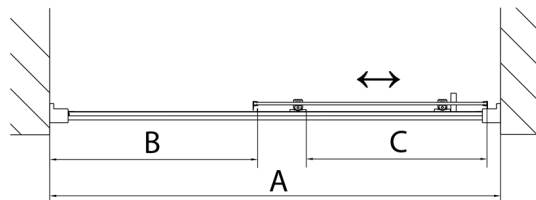

DEEP sprchové dveře 1500x1650mm, čiré sklo

Objednací kód: MD1516

Rozměry

Šířka: 1500 mm

Výška: 1650 mm

Parametry

Záruka: 2 roky

Technický list

MODEL	A	B	C
MD1116	1075-1115	~480	~430
MD1216	1175-1215	~530	~480
MD1316	1275-1315	~580	~530
MD1416	1375-1415	~630	~580
MD1516	1475-1515	~680	~630
MD1616	1575-1615	~730	~680