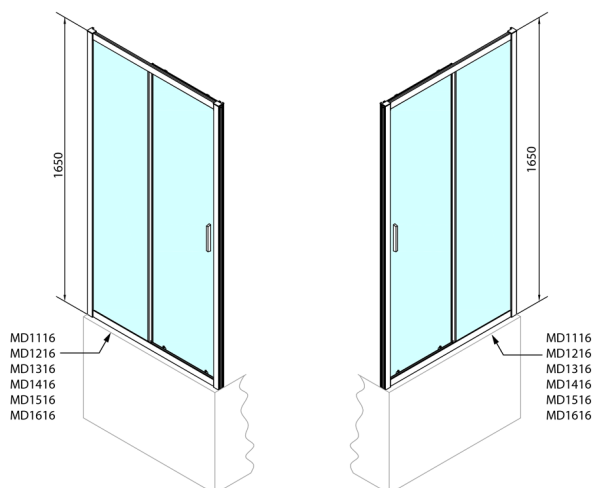

DEEP sprchové dveře 1500x1650mm, čiré sklo

Objednací kód: MD1516

Rozměry

Šířka: 1500 mm

Výška: 1650 mm

Parametry

Záruka: 2 roky

Technický list

MODEL	A	B	C
MD1116	1075-1115	~480	~430
MD1216	1175-1215	~530	~480
MD1316	1275-1315	~580	~530
MD1416	1375-1415	~630	~580
MD1516	1475-1515	~680	~630
MD1616	1575-1615	~730	~680