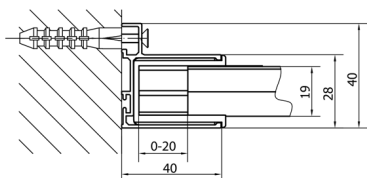

DEEP sprchové dveře 1500x1650mm, čiré sklo

Objednací kód: MD1516

Rozměry

Šířka: 1500 mm

Výška: 1650 mm

Parametry

Záruka: 2 roky

Technický list

MODEL	A	B	C
MD1116	1075-1115	~480	~430
MD1216	1175-1215	~530	~480
MD1316	1275-1315	~580	~530
MD1416	1375-1415	~630	~580
MD1516	1475-1515	~680	~630
MD1616	1575-1615	~730	~680