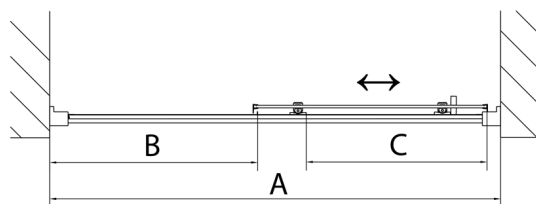

DEEP sprchové dveře 1500x1650mm, čiré sklo

Objednací kód: MD1516

Rozměry

Šířka: 1500 mm

Výška: 1650 mm

Parametry

Záruka: 2 roky

Technický list

MODEL	A	B	C
MD1116	1075-1115	~480	~430
MD1216	1175-1215	~530	~480
MD1316	1275-1315	~580	~530
MD1416	1375-1415	~630	~580
MD1516	1475-1515	~680	~630
MD1616	1575-1615	~730	~680