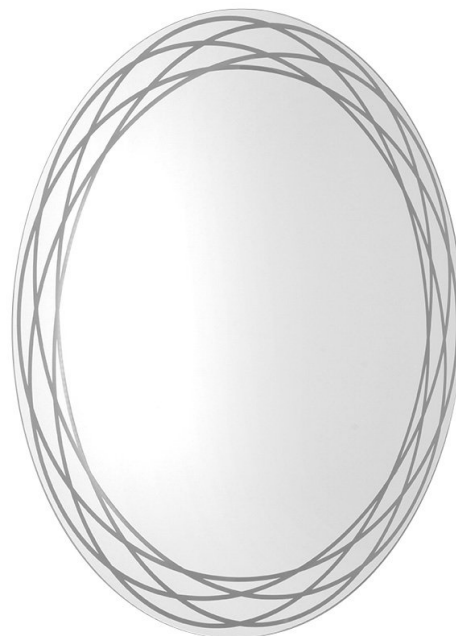

## RINGO kulaté LED podsvícené zrcadlo se vzorem, průměr 80cm

Objednací kód: RN080

### Rozměry

Průměr: 800 mm

Šířka: 800 mm

Výška: 800 mm