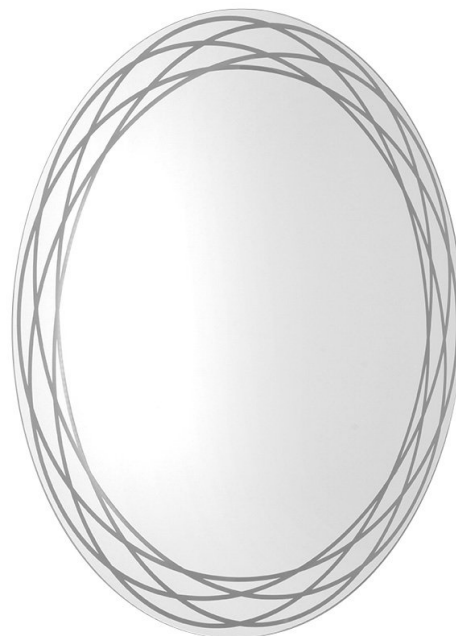

RINGO kulaté LED podsvícené zrcadlo se vzorem, průměr 80cm

Objednací kód: RN080

Rozměry

Průměr: 800 mm

Šířka: 800 mm

Výška: 800 mm

Parametry

Záruka: 2 roky