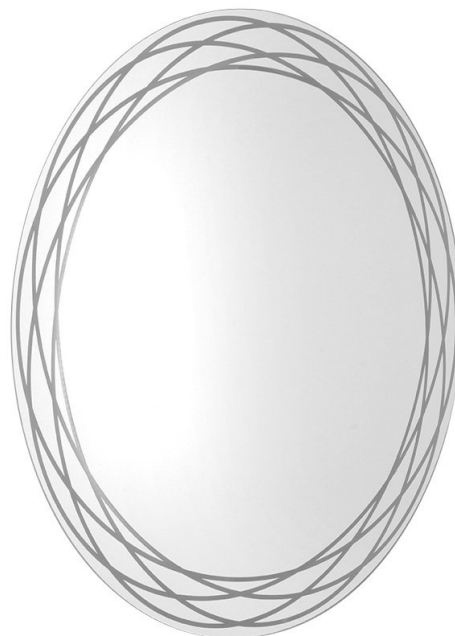

RINGO kulaté LED podsvícené zrcadlo se vzorem, průměr 80cm

Objednací kód: RN080

Rozměry

Průměr: 800 mm

Šířka: 800 mm

Výška: 800 mm

Parametry

Záruka: 2 roky