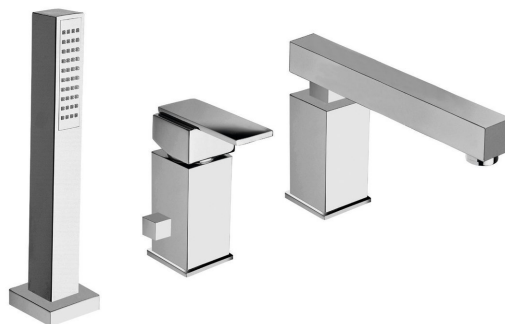

MASTERMAX tříprvková baterie na okraj vany, chrom

Objednací kód: 8730

Parametry

Barva: Chrom

Materiál: Mosaz

Záruka: 6 let

Technický list