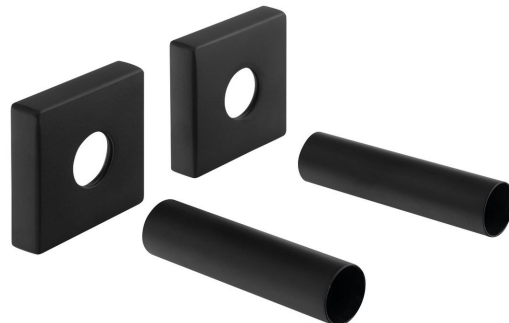

Set krycích rozet hranatých, černá mat

Objednací kód: CP815B

Základní informace

Značka: Sapho

Rozměry

Šířka: 50 mm

Výška: 50 mm

Hloubka: 12 mm

Parametry

Barva: Černá mat

Hmotnost / set: 0.21 kg

Balení: 1 ks

Záruka: 2 roky

Technický list