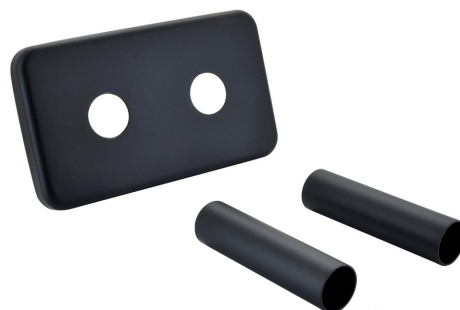

Objednací kód: CP7135B

Základní informace

Značka: Sapho

Rozměry

Šířka: 120 mm

Výška: 70 mm

Hloubka: 10 mm

Parametry

Barva: Černá mat

Hmotnost / ks: 0.14 kg

Balení: 1 ks

Záruka: 2 roky

Technický list