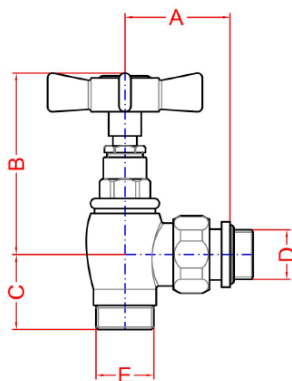

STAR připojovací sada ventilů ruční rohová, chrom

Objednací kód: CP5020S

Parametry

Barva: Chrom

Záruka: 2 roky

Technický list

A	B	C	D	E
43	75	31	1/2"	24x19