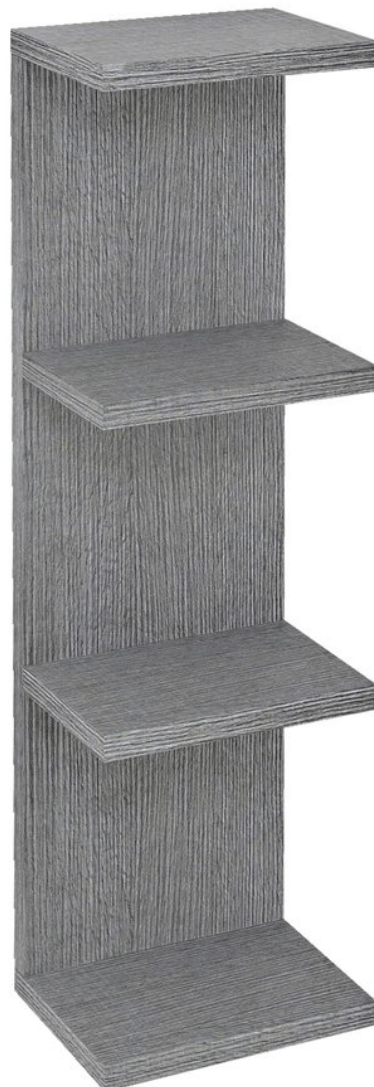

Objednací kód: RIW200-0011

Základní informace

Značka: Sapho
Série: RIWA GALERKY

Rozměry

Šířka: 200 mm
Výška: 700 mm
Hloubka: 150 mm

Parametry

Barva: Šedá
Dekor: Dub stříbrný
Jiné barevné provedení: Dle vzorníku
Materiál: MDF/lamino
Instalace: Závěsné na stěnu
Typ skříňky: Otevřená
Hmotnost / ks: 5.0 kg
Balení: 1 ks
Záruka: 2 roky