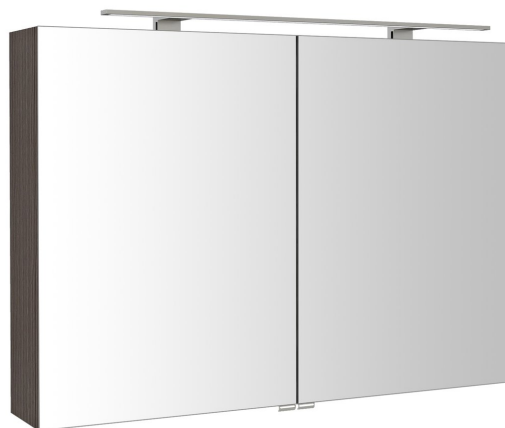

RIWA galerka s LED osvětlením, 101x70x17cm, borovice rustik

Objednací kód: RIW100-0016

Základní informace

Značka: Sapho
Série: RIWA GALERKY

Rozměry

Šířka: 1010 mm
Výška: 700 mm
Hloubka: 170 mm

Parametry

Barva: Hnědá
Dekor: Borovice rustik
Jiné barevné provedení: Dle vzorníku
Materiál: MDF/lamino
Typ osvětlení: LED
Ovládání světla: Není součástí
Stupeň krytí: IP44
Příkon: 10 W
Barva LED: Studená bílá (5 700 - 6 500 K)
Svítivost: 791 lm
Výbava: Osvětlení, Zpomalovací panty
Hmotnost / ks: 31.5 kg
Balení: 1 ks
Záruka: 2 roky

Náhradní díly

Nábytkový závěs naložený, integr. tlumení, krytka Sapho (Objednací kód: DZ110D)

Technický list