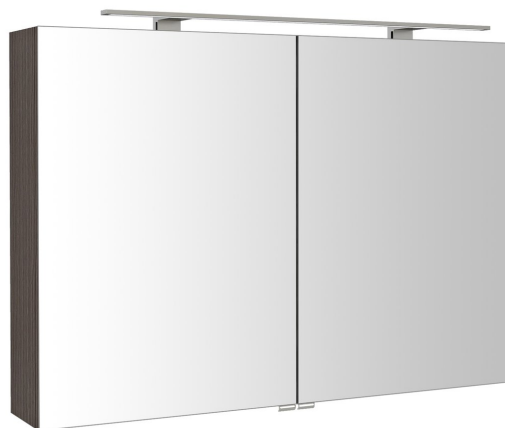

# RIWA galerka s LED osvětlením, 101x70x17cm, borovice rustik

Objednací kód: RIW100-0016

## Základní informace

Značka: Sapho  
Série: RIWA GALERKY

## Rozměry

Šířka: 1010 mm  
Výška: 700 mm  
Hloubka: 170 mm

## Parametry

Barva: Hnědá  
Dekor: Borovice rustik  
Jiné barevné provedení: Dle vzorníku  
Materiál: MDF/lamino  
Typ osvětlení: LED  
Ovládání světla: Není součástí  
Stupeň krytí: IP44  
Příkon: 10 W  
Barva LED: Studená bílá (5 700 - 6 500 K)  
Svítivost: 791 lm  
Výbava: Osvětlení, Zpomalovací panty  
Hmotnost / ks: 31.5 kg  
Balení: 1 ks  
Záruka: 2 roky