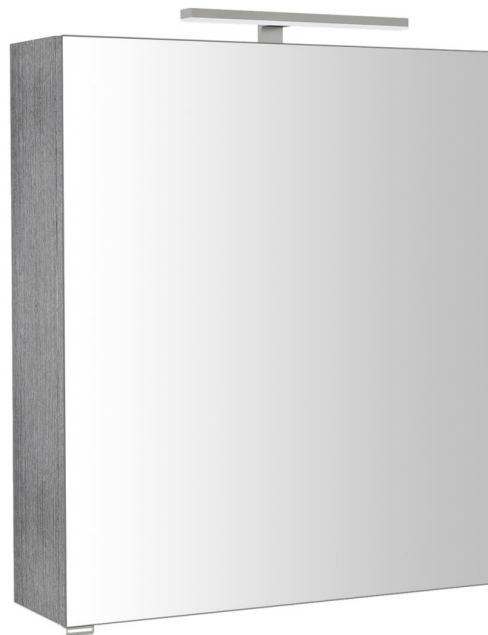

# RIWA galerka s LED osvětlením, 60x70x17cm, dub stříbrný

Objednací kód: RIW060-0011

## Základní informace

Značka: Sapho  
Série: RIWA GALERKY

## Rozměry

Šířka: 600 mm  
Výška: 700 mm  
Hloubka: 170 mm

## Parametry

Barva: Šedá  
Dekor: Dub stříbrný  
Jiné barevné provedení: Dle vzorníku  
Materiál: MDF/lamino  
Směr otevírání: Pravé  
Typ osvětlení: LED  
Ovládání světla: Není součástí  
Stupeň krytí: IP44  
Příkon: 6 W  
Barva LED: Studená bílá (5 700 - 6 500 K)  
Svítivost: 457 lm  
Výbava: Osvětlení, Zpomalovací panty  
Hmotnost / ks: 19.5 kg  
Balení: 1 ks  
Záruka: 2 roky