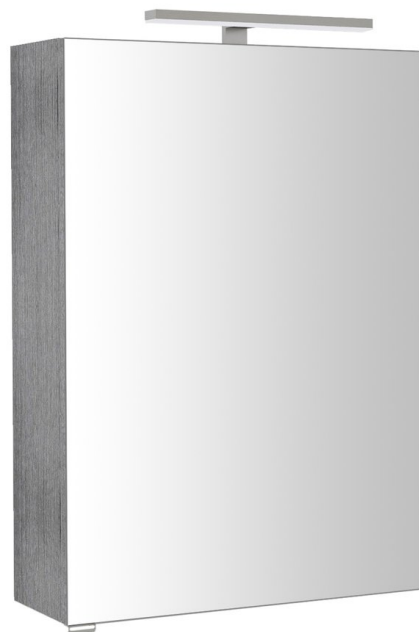

RIWA galerka s LED osvětlením, 50x70x17cm, dub stříbrný

Objednací kód: RIW050-0011

Rozměry

Šířka: 500 mm

Výška: 700 mm

Hloubka: 170 mm

Parametry

Barva: Šedá

Dekor: Dub stříbrný

Materiál: MDF/lamino

Záruka: 2 roky

Technický list