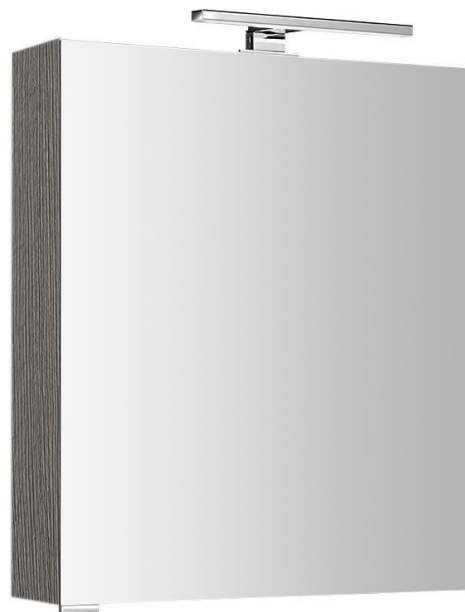

# MIRRÓ galerka s LED osvětlením, 60x70x16cm, levá/pravá, dub stříbrný

 **SAPHO**

Objednací kód: MC060-0011

## Základní informace

Značka: Sapho  
Série: MIRRÓ

## Rozměry

Šířka: 600 mm  
Výška: 700 mm  
Hloubka: 160 mm

## Parametry

Barva: Šedá  
Dekor: Dub stříbrný  
Jiné barevné provedení: Dle vzorníku  
Materiál: MDF/lamino  
Směr otevírání: Univerzální  
Typ osvětlení: LED  
Ovládání světla: Není součástí  
Stupeň krytí: IP44  
Příkon: 6 W  
Barva LED: Studená bílá (5 700 - 6 500 K)  
Svítivost: 457 lm  
Výbava: Elektrická zásuvka, Oboustranná zrcadlová dvířka, Osvětlení, Zpomalovací panty  
Hmotnost / ks: 19.0 kg  
Balení: 1 ks  
Záruka: 2 roky