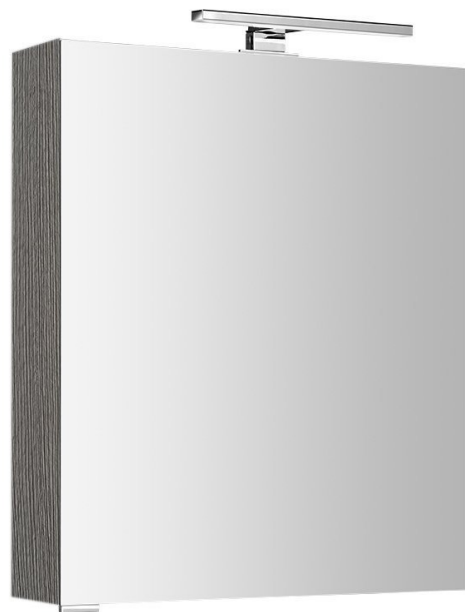

MIRRÓ galerka s LED osvětlením, 60x70x16cm, levá/pravá, dub stříbrný

 **SAPHO**

Objednací kód: MC060-0011

Základní informace

Značka: Sapho
Série: MIRRÓ

Rozměry

Šířka: 600 mm
Výška: 700 mm
Hloubka: 160 mm

Parametry

Barva: Šedá
Dekor: Dub stříbrný
Jiné barevné provedení: Dle vzorníku
Materiál: MDF/lamino
Směr otevírání: Univerzální
Typ osvětlení: LED
Ovládání světla: Není součástí
Stupeň krytí: IP44
Příkon: 6 W
Barva LED: Studená bílá (5 700 - 6 500 K)
Svítivost: 457 lm
Výbava: Elektrická zásuvka, Oboustranná zrcadlová dvířka, Osvětlení, Zpomalovací panty
Hmotnost / ks: 19.0 kg
Balení: 1 ks
Záruka: 2 roky

MIRRÓ galerka s LED osvětlením, 60x70x16cm,
levá/pravá, dub stříbrný

Technický list