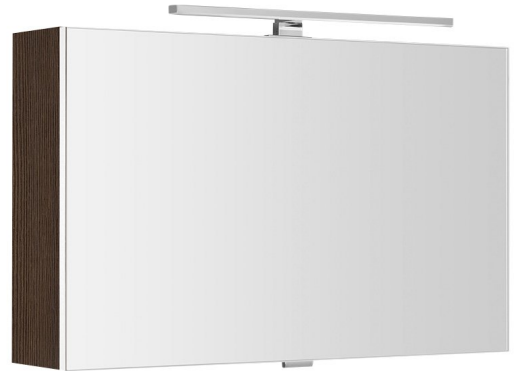

## CLOE galerka s LED osvětlením 80x50x18cm, borovice rustik

Objednací kód: CE080-0016

### Rozměry

Šířka: 800 mm  
 Výška: 500 mm  
 Hloubka: 180 mm

### Parametry

Barva: Hnědá  
 Dekor: Borovice rustik  
 Materiál: MDF/lamino  
 Záruka: 2 roky