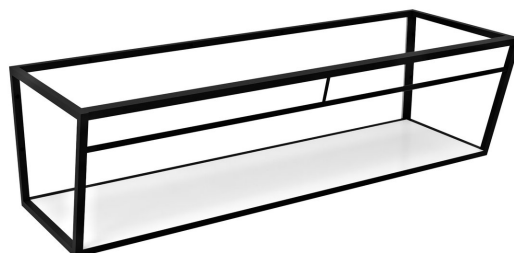

Objednací kód: ARK250

Základní informace

Značka: Sapho

Rozměry

Šířka: 2484 mm

Výška: 400 mm

Hloubka: 490 mm

Parametry

Barva: Bílá, Černá

Materiál: MDF, Ocel

Instalace: Závěsné na stěnu

Balení obsahuje: Montážní sada

Hmotnost / ks: 46.2 kg

Balení: 1 ks

Záruka: 2 roky

Technický list