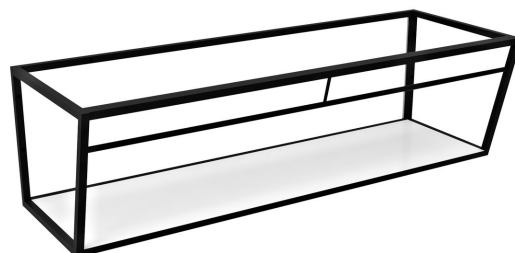

Objednací kód: ARK250

Základní informace

Značka: Sapho

Rozměry

Šířka: 2484 mm

Výška: 400 mm

Hloubka: 490 mm

Parametry

Barva: Bílá, Černá

Materiál: MDF, Ocel

Instalace: Závěsné na stěnu

Balení obsahuje: Montážní sada

Hmotnost / ks: 46.2 kg

Balení: 1 ks

Záruka: 2 roky

Technický list