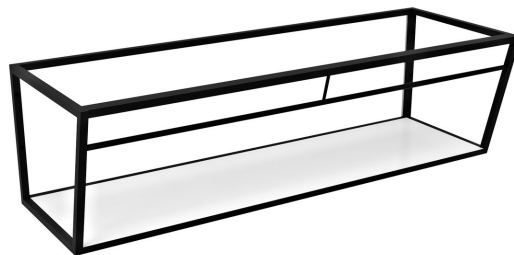

ARUBA konzole s policí 248,4x40x49 cm, černá mat

Objednací kód: ARK250

Rozměry

Šířka: 2484 mm

Výška: 400 mm

Hloubka: 490 mm

Parametry

Barva: Bílá, Černá

Materiál: MDF, Ocel

Záruka: 2 roky