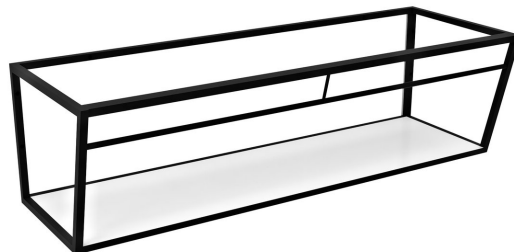

Objednací kód: ARK240

Základní informace

Značka: Sapho

Rozměry

Šířka: 2384 mm

Výška: 400 mm

Hloubka: 490 mm

Parametry

Barva: Bílá, Černá

Materiál: MDF, Ocel

Instalace: Závěsné na stěnu

Balení obsahuje: Montážní sada

Hmotnost / ks: 44.3 kg

Balení: 1 ks

Záruka: 2 roky

Technický list