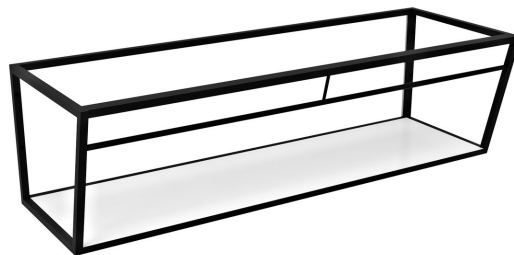

ARUBA konzole s policí 238,4x40x49 cm, černá mat

Objednací kód: ARK240

Rozměry

Šířka: 2384 mm

Výška: 400 mm

Hloubka: 490 mm

Parametry

Barva: Bílá, Černá

Materiál: MDF, Ocel

Záruka: 2 roky