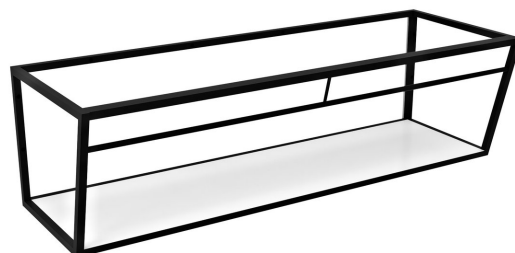

#### Rozměry

Šířka: 2284 mm

Výška: 400 mm

Hloubka: 490 mm

#### Parametry

Barva: Bílá, Černá

Materiál: MDF, Ocel

Instalace: Závěsné na stěnu

Balení obsahuje: Montážní sada

Hmotnost / ks: 42.5 kg

Balení: 1 ks

Záruka: 2 roky