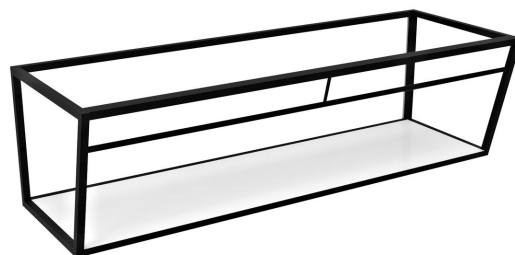

## ARUBA konzole s policí 228,4x40x49 cm, černá mat

Objednací kód: ARK230

### Rozměry

Šířka: 2284 mm

Výška: 400 mm

Hloubka: 490 mm

### Parametry

Barva: Bílá, Černá

Materiál: MDF, Ocel

Záruka: 2 roky